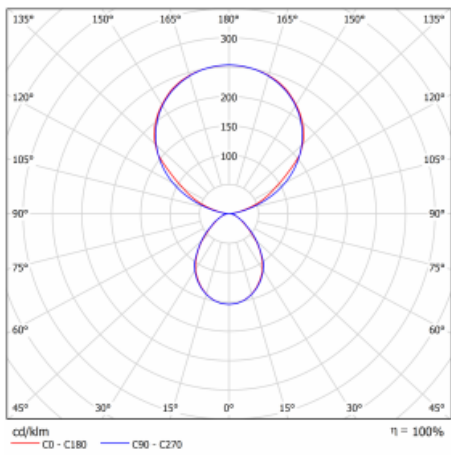

Technische Zeichnung

Kurve