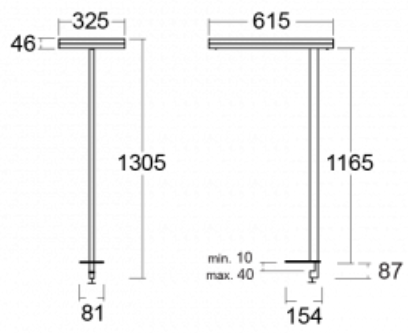

Typ der Montage	Tischleuchten
Typ der Ausstrahlung	Direkte/indirekte
Form der Leuchte	Eckige
Farbe der Leuchte	Weiss
Material	Aluminium
Lebensdauer	L80/B20 50 000 Stunden
Garantie	5 years
Beschreibung der Leuchte	Tischleuchte
Produktbeschreibung	13-721I-10GET/840, W + 13-7012, W
Abmessungen	615 mm × 325 mm × 1305 mm
Lichtquelle	LED MODUL
Art der Optik	Mikroprismatische Optik
Lichtstrom	10330 lm ± 10 %
Farbtemperatur	4000 K Kalt weiss
Leuchtwirkungsgrad	142 lm/W
MacAdam Lichtquelle	3
Farbwiedergabeindex	80
UGR max. X=4H Y=8H, ρ=70,50,20	13
Leistungsaufnahme	73 W ± 10 %
Anschluss der Leuchte	Dimmbar mit Taster
Elektrische Spannung	220-240V
Frequenz	50/60Hz

# Technische Zeichnung