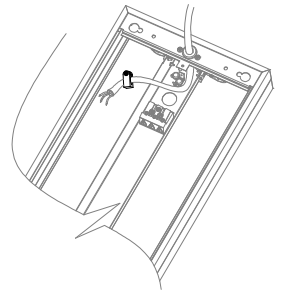

T16	
13-511K-2021E 13-511K-2039E	L = 900 mm
13-511K-2028E 13-511K-2054E	L = 1200 mm
13-511K-2035E 13-511K-2049E	L = 1500 mm

L x 180 x 46 mm

6a.

6b.

6c.

6d.

7.

8.

 T16 / G5

9a.

9b.

9c.

- Montáž smí provádět pouze pracovník s odbornou elektrotechnickou kvalifikací. Před prováděním jakékoliv údržby vypněte přívod el. proudu.
- The installation may only be carried by authorised specialist. Always switch-off the power supply before carrying out any maintenance.
- Die Leuchtenmontage kann nur von autorisiertem Fachpersonal durchgeführt werden. Vor der beliebigen Wartungsausführung die Einspeisung abschalten.
- Установка светильников разрешена только квалифицированным электромонтером. Перед любым ремонтом или уходом за светильником необходимо выключить питание
- Výrobce nenesse odpovědnost za nesprávné zacházení s produkty.
- The manufacturer is not responsible for the incorrect use and assembly of its products.
- Der Hersteller trägt keine Verantwortung für eine falsche Verwendung des Produktes.
- Производитель не несет ответственности за неправильное обращение с продуктом.