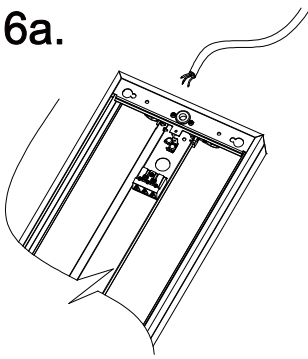

T16	
13-511K-2021E 13-511K-2039E	L = 900 mm
13-511K-2028E 13-511K-2054E	L = 1200 mm
13-511K-2035E 13-511K-2049E	L = 1500 mm

L x 180 x 46 mm

6a.

6b.

6c.

6d.

7.

8.

 T16 / G5

9a.

9b.

9c.

- Montáž smí provádět pouze pracovník s odbornou elektrotechnickou kvalifikací. Před prováděním jakékoliv údržby vypněte přívod el. proudu.
- The installation may only be carried by authorised specialist. Always switch-off the power supply before carrying out any maintenance.
- Die Leuchtenmontage kann nur von autorisiertem Fachpersonal durchgeführt werden. Vor der beliebigen Wartungsausführung die Einspeisung abschalten.
- Установка светильников разрешена только квалифицированным электромонтером. Перед любым ремонтом или уходом за светильником необходимо выключить питание
- Výrobce nenesse odpovědnost za nesprávné zacházení s produkty.
- The manufacturer is not responsible for the incorrect use and assembly of its products.
- Der Hersteller trägt keine Verantwortung für eine falsche Verwendung des Produktes.
- Производитель не несет ответственности за неправильное обращение с продуктом.