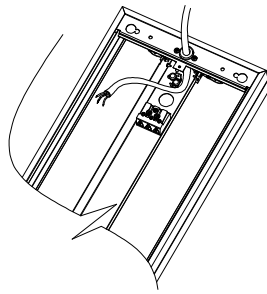

T16	
13-511K-2021E 13-511K-2039E	L = 900 mm
13-511K-2028E 13-511K-2054E	L = 1200 mm
13-511K-2035E 13-511K-2049E	L = 1500 mm

L x 180 x 46 mm

6a.

6b.

6c.

6d.

7.

8.

 T16 / G5

9a.

9b.

9c.

- Montáž smí provádět pouze pracovník s odbornou elektrotechnickou kvalifikací. Před prováděním jakékoliv údržby vypněte přívod el. proudu.
- The installation may only be carried by authorised specialist. Always switch-off the power supply before carrying out any maintenance.
- Die Leuchtenmontage kann nur von autorisiertem Fachpersonal durchgeführt werden. Vor der beliebigen Wartungsausführung die Einspeisung abschalten.
- Установка светильников разрешена только квалифицированным электромонтером. Перед любым ремонтом или уходом за светильником необходимо выключить питание
- Výrobce nenesse odpovědnost za nesprávné zacházení s produkty.
- The manufacturer is not responsible for the incorrect use and assembly of its products.
- Der Hersteller trägt keine Verantwortung für eine falsche Verwendung des Produktes.
- Производитель не несет ответственности за неправильное обращение с продуктом.