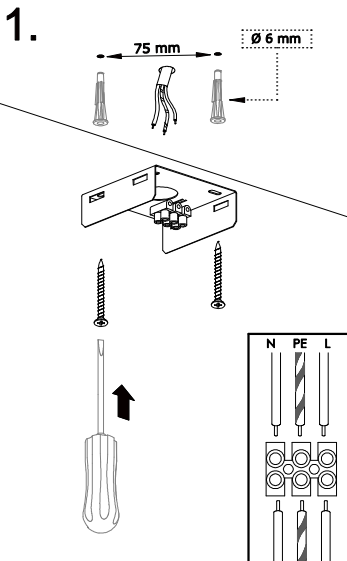

T16	
13-511K-2021E 13-511K-2039E	L = 900 mm
13-511K-2028E 13-511K-2054E	L = 1200 mm
13-511K-2035E 13-511K-2049E	L = 1500 mm

L x 180 x 46 mm

6a.

6b.

6c.

6d.

7.

8.

 T16 / G5

9a.

9b.

9c.

- Montáž smí provádět pouze pracovník s odbornou elektrotechnickou kvalifikací. Před prováděním jakékoliv údržby vypněte přívod el. proudu.
- The installation may only be carried by authorised specialist. Always switch-off the power supply before carrying out any maintenance.
- Die Leuchtenmontage kann nur von autorisiertem Fachpersonal durchgeführt werden. Vor der beliebigen Wartungsausführung die Einspeisung abschalten.
- Установка светильников разрешена только квалифицированным электромонтером. Перед любым ремонтом или уходом за светильником необходимо выключить питание
- Výrobce nenesse odpovědnost za nesprávné zacházení s produkty.
- The manufacturer is not responsible for the incorrect use and assembly of its products.
- Der Hersteller trägt keine Verantwortung für eine falsche Verwendung des Produktes.
- Производитель не несет ответственности за неправильное обращение с продуктом.