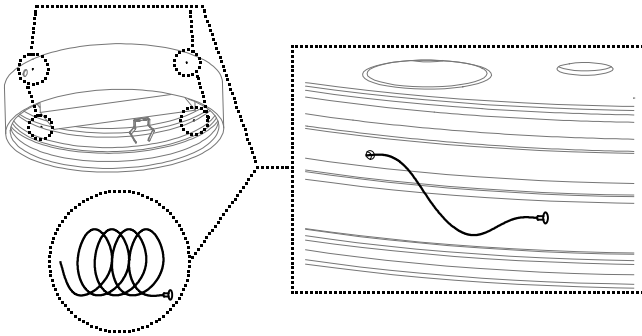

108-501K-31FO*/8*0	L = 640mm	A=452mm	LED-MODUL 96W
108-511K-47FS*/8*0	L = 935mm	A=700mm	LED-MODUL 151W
108-521K-63FV*/8*0	L = 1295mm	A=955mm	LED-MODUL 187W
108-531K-77FZ*/8*0	L = 1620mm	A=1188mm	LED-MODUL 240W
108-541K-95FZ*/8*0	L1 = 1470mm	A=1456mm	LED-MODUL 295W
108-551K-B2FZ*/8*0	L1 = 1740mm	A=1692mm	LED-MODUL 343W
108-561K-C6FZ*/8*0	L2 = 1500mm	A=1956mm	LED-MODUL 390W

108-0004

žlutý / yellow / gelb / желтый  
 bezbarvý / colourless / farblos / бесцветный  
 hnědý / brown / braun / коричневый  
 modrý / blue / blau / синий

4.

5.

6.

3.

- Montáž smí provádět pouze pracovník s odbornou elektrotechnickou kvalifikací. Před prováděním jakékoliv údržby vypněte přívod el. proudu.
- The installation may only be carried by authorised specialist. Always switch-off the power supply before carrying out any maintenance.
- Die Leuchtenmontage kann nur von autorisiertem Fachpersonal durchgeführt werden. Vor der beliebigen Wartungsausführung die Einspeisung abschalten.
- Установка светильников разрешена только квалифицированным электромонтером. Перед любым ремонтом или уходом за светильником необходимо выключить питание.
- Výrobce nenesie odpovědnost za nesprávné zacházení s produkty.
- The manufacturer is not responsible for the incorrect use and assembly of its products.
- Der Hersteller trägt keine Verantwortung für eine falsche Verwendung des Produktes.
- Производитель не несет ответственности за неправильное обращение с продуктом.