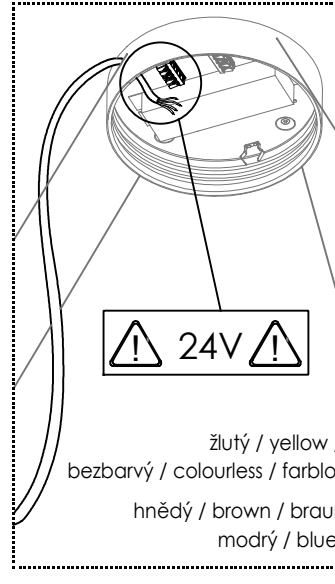

108-501K-31FO*/8*0	L = 640mm	A=452mm	LED-MODUL 96W
108-511K-47FS*/8*0	L = 935mm	A=700mm	LED-MODUL 151W
108-521K-63FV*/8*0	L = 1295mm	A=955mm	LED-MODUL 187W
108-531K-77FZ*/8*0	L = 1620mm	A=1188mm	LED-MODUL 240W
108-541K-95FZ*/8*0	L1 = 1470mm	A=1456mm	LED-MODUL 295W
108-551K-B2FZ*/8*0	L1 = 1740mm	A=1692mm	LED-MODUL 343W
108-561K-C6FZ*/8*0	L2 = 1500mm	A=1956mm	LED-MODUL 390W

108-0004

žlutý / yellow / gelb / желтый  
 bezbarvý / colourless / farblos / бесцветный  
 hnědý / brown / braun / коричневый  
 modrý / blue / blau / синий

4.

5.

6.

3.

- Montáž smí provádět pouze pracovník s odbornou elektrotechnickou kvalifikací. Před prováděním jakékoliv údržby vypněte přívod el. proudu.
- The installation may only be carried by authorised specialist. Always switch-off the power supply before carrying out any maintenance.
- Die Leuchtenmontage kann nur von autorisiertem Fachpersonal durchgeführt werden. Vor der beliebigen Wartungsausführung die Einspeisung abschalten.
- Установка светильников разрешена только квалифицированным электромонтером. Перед любым ремонтом или уходом за светильником необходимо выключить питание.
- Výrobce nenesie odpovědnost za nesprávné zacházení s produkty.
- The manufacturer is not responsible for the incorrect use and assembly of its products.
- Der Hersteller trägt keine Verantwortung für eine falsche Verwendung des Produktes.
- Производитель не несет ответственности за неправильное обращение с продуктом.