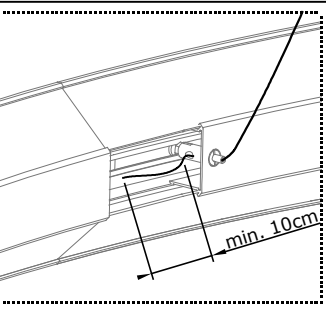

108-0004

žlutý / yellow / gelb / желтый
bezbarvý / colourless / farblos / бесцветный
hnědý / brown / braun / коричневый
modrý / blue / blau / синий