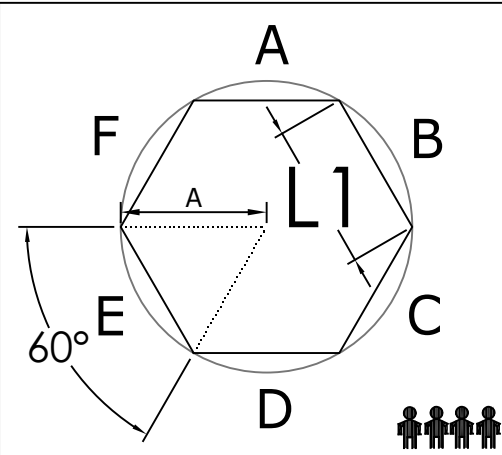

108-501K-31FO*/8*0	L = 640mm	A=452mm	LED-MODUL 96W
108-511K-47FS*/8*0	L = 935mm	A=700mm	LED-MODUL 151W
108-521K-63FV*/8*0	L = 1295mm	A=955mm	LED-MODUL 187W
108-531K-77FZ*/8*0	L = 1620mm	A=1188mm	LED-MODUL 240W
108-541K-95FZ*/8*0	L1 = 1470mm	A=1456mm	LED-MODUL 295W
108-551K-B2FZ*/8*0	L1 = 1740mm	A=1692mm	LED-MODUL 343W
108-561K-C6FZ*/8*0	L2 = 1500mm	A=1956mm	LED-MODUL 390W