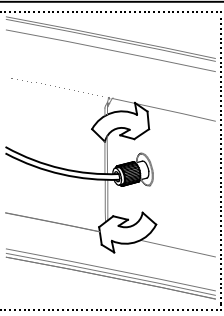

108-501K-31FO*/8*0	L = 640mm	A=452mm	LED-MODUL 96W
108-511K-47FS*/8*0	L = 935mm	A=700mm	LED-MODUL 151W
108-521K-63FV*/8*0	L = 1295mm	A=955mm	LED-MODUL 187W
108-531K-77FZ*/8*0	L = 1620mm	A=1188mm	LED-MODUL 240W
108-541K-95FZ*/8*0	L1 = 1470mm	A=1456mm	LED-MODUL 295W
108-551K-B2FZ*/8*0	L1 = 1740mm	A=1692mm	LED-MODUL 343W
108-561K-C6FZ*/8*0	L2 = 1500mm	A=1956mm	LED-MODUL 390W

108-0004

žlutý / yellow / gelb / желтый  
 bezbarvý / colourless / farblos / бесцветный  
 hnědý / brown / braun / коричневый  
 modrý / blue / blau / синий

4.

5.

6.

3.

- Montáž smí provádět pouze pracovník s odbornou elektrotechnickou kvalifikací. Před prováděním jakékoliv údržby vypněte přívod el. proudu.
- The installation may only be carried by authorised specialist. Always switch-off the power supply before carrying out any maintenance.
- Die Leuchtenmontage kann nur von autorisiertem Fachpersonal durchgeführt werden. Vor der beliebigen Wartungsausführung die Einspeisung abschalten.
- Установка светильников разрешена только квалифицированным электромонтером. Перед любым ремонтом или уходом за светильником необходимо выключить питание.
- Výrobce nenesie odpovědnost za nesprávné zacházení s produkty.
- The manufacturer is not responsible for the incorrect use and assembly of its products.
- Der Hersteller trägt keine Verantwortung für eine falsche Verwendung des Produktes.
- Производитель не несет ответственности за неправильное обращение с продуктом.