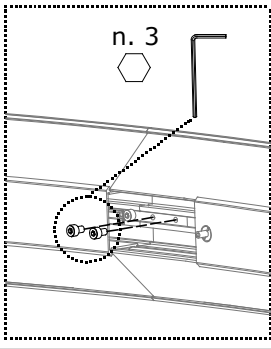

108-0004

žlutý / yellow / gelb / желтый
bezbarvý / colourless / farblos / бесцветный
hnědý / brown / braun / коричневый
modrý / blue / blau / синий