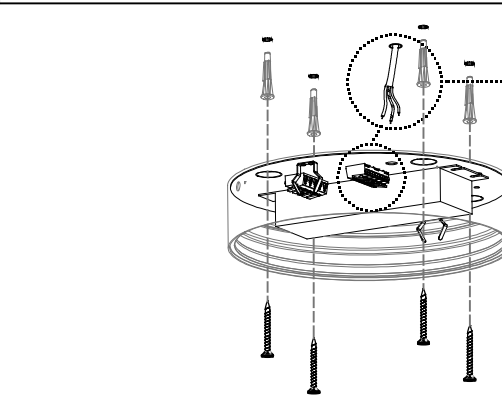

108-501K-31FO*/8*0	L = 640mm	A=452mm	LED-MODUL 96W
108-511K-47FS*/8*0	L = 935mm	A=700mm	LED-MODUL 151W
108-521K-63FV*/8*0	L = 1295mm	A=955mm	LED-MODUL 187W
108-531K-77FZ*/8*0	L = 1620mm	A=1188mm	LED-MODUL 240W
108-541K-95FZ*/8*0	L1 = 1470mm	A=1456mm	LED-MODUL 295W
108-551K-B2FZ*/8*0	L1 = 1740mm	A=1692mm	LED-MODUL 343W
108-561K-C6FZ*/8*0	L2 = 1500mm	A=1956mm	LED-MODUL 390W

108-0004

žlutý / yellow / gelb / желтый  
 bezbarvý / colourless / farblos / бесцветный  
 hnědý / brown / braun / коричневый  
 modrý / blue / blau / синий

4.

5.

6.

3.

- Montáž smí provádět pouze pracovník s odbornou elektrotechnickou kvalifikací. Před prováděním jakékoliv údržby vypněte přívod el. proudu.
- The installation may only be carried by authorised specialist. Always switch-off the power supply before carrying out any maintenance.
- Die Leuchtenmontage kann nur von autorisiertem Fachpersonal durchgeführt werden. Vor der beliebigen Wartungsausführung die Einspeisung abschalten.
- Установка светильников разрешена только квалифицированным электромонтером. Перед любым ремонтом или уходом за светильником необходимо выключить питание.
- Výrobce nenesie odpovědnost za nesprávné zacházení s produkty.
- The manufacturer is not responsible for the incorrect use and assembly of its products.
- Der Hersteller trägt keine Verantwortung für eine falsche Verwendung des Produktes.
- Производитель не несет ответственности за неправильное обращение с продуктом.