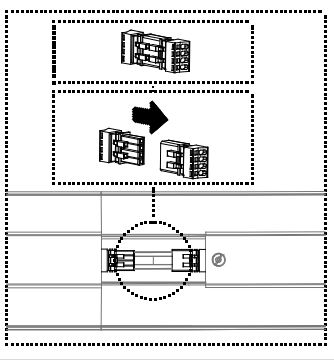

108-0004

žlutý / yellow / gelb / желтый
bezbarvý / colourless / farblos / бесцветный
hnědý / brown / braun / коричневый
modrý / blue / blau / синий