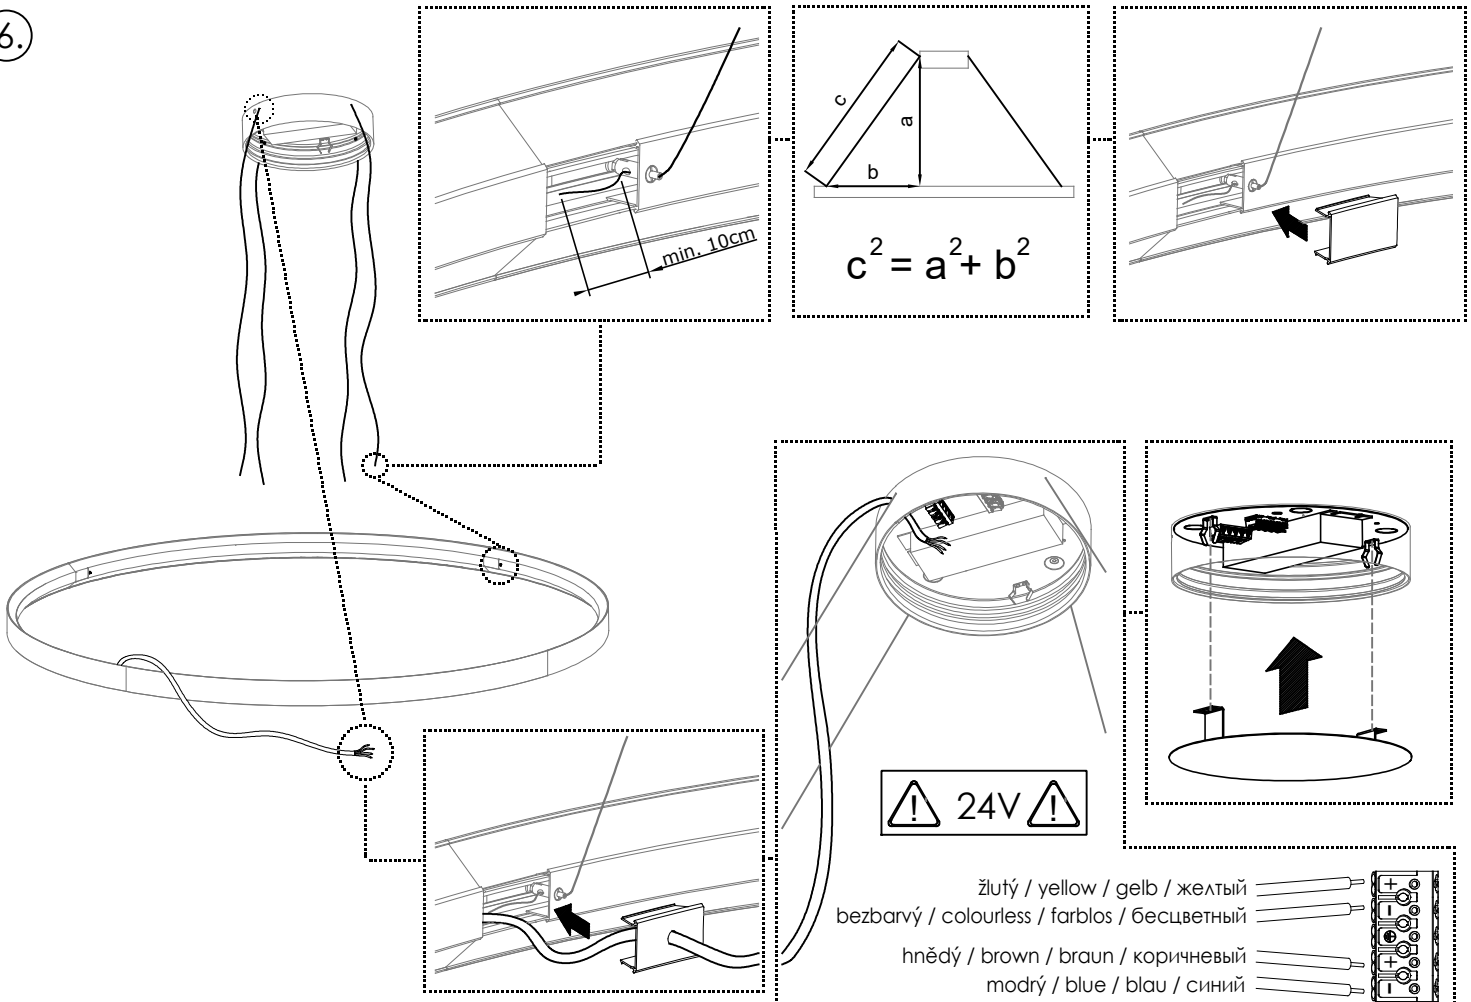

108-501K-31FO*/8*0	L = 640mm	A=452mm	LED-MODUL 96W
108-511K-47FS*/8*0	L = 935mm	A=700mm	LED-MODUL 151W
108-521K-63FV*/8*0	L = 1295mm	A=955mm	LED-MODUL 187W
108-531K-77FZ*/8*0	L = 1620mm	A=1188mm	LED-MODUL 240W
108-541K-95FZ*/8*0	L1 = 1470mm	A=1456mm	LED-MODUL 295W
108-551K-B2FZ*/8*0	L1 = 1740mm	A=1692mm	LED-MODUL 343W
108-561K-C6FZ*/8*0	L2 = 1500mm	A=1956mm	LED-MODUL 390W

108-0004

žlutý / yellow / gelb / желтый  
 bezbarvý / colourless / farblos / бесцветный  
 hnědý / brown / braun / коричневый  
 modrý / blue / blau / синий

4.

5.

6.

3.

- Montáž smí provádět pouze pracovník s odbornou elektrotechnickou kvalifikací. Před prováděním jakékoliv údržby vypněte přívod el. proudu.
- The installation may only be carried by authorised specialist. Always switch-off the power supply before carrying out any maintenance.
- Die Leuchtenmontage kann nur von autorisiertem Fachpersonal durchgeführt werden. Vor der beliebigen Wartungsausführung die Einspeisung abschalten.
- Установка светильников разрешена только квалифицированным электромонтером. Перед любым ремонтом или уходом за светильником необходимо выключить питание.
- Výrobce nenesie odpovědnost za nesprávné zacházení s produkty.
- The manufacturer is not responsible for the incorrect use and assembly of its products.
- Der Hersteller trägt keine Verantwortung für eine falsche Verwendung des Produktes.
- Производитель не несет ответственности за неправильное обращение с продуктом.