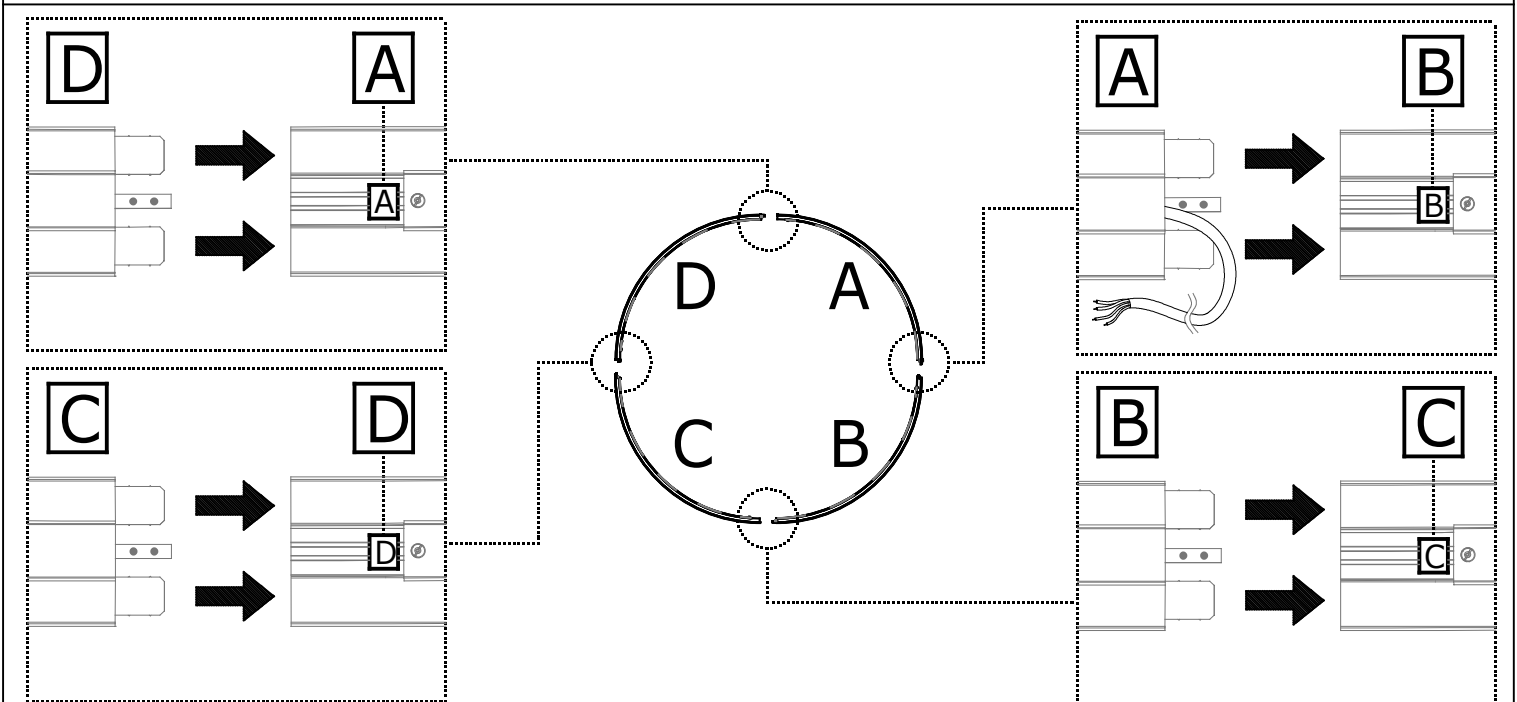

108-501K-31FO*/8*0	L = 640mm	A=452mm	LED-MODUL 96W
108-511K-47FS*/8*0	L = 935mm	A=700mm	LED-MODUL 151W
108-521K-63FV*/8*0	L = 1295mm	A=955mm	LED-MODUL 187W
108-531K-77FZ*/8*0	L = 1620mm	A=1188mm	LED-MODUL 240W
108-541K-95FZ*/8*0	L1 = 1470mm	A=1456mm	LED-MODUL 295W
108-551K-B2FZ*/8*0	L1 = 1740mm	A=1692mm	LED-MODUL 343W
108-561K-C6FZ*/8*0	L2 = 1500mm	A=1956mm	LED-MODUL 390W

108-0004

žlutý / yellow / gelb / желтый  
 bezbarvý / colourless / farblos / бесцветный  
 hnědý / brown / braun / коричневый  
 modrý / blue / blau / синий

4.

5.

6.

3.

- Montáž smí provádět pouze pracovník s odbornou elektrotechnickou kvalifikací. Před prováděním jakékoliv údržby vypněte přívod el. proudu.
- The installation may only be carried by authorised specialist. Always switch-off the power supply before carrying out any maintenance.
- Die Leuchtenmontage kann nur von autorisiertem Fachpersonal durchgeführt werden. Vor der beliebigen Wartungsausführung die Einspeisung abschalten.
- Установка светильников разрешена только квалифицированным электромонтером. Перед любым ремонтом или уходом за светильником необходимо выключить питание.
- Výrobce nenesie odpovědnost za nesprávné zacházení s produkty.
- The manufacturer is not responsible for the incorrect use and assembly of its products.
- Der Hersteller trägt keine Verantwortung für eine falsche Verwendung des Produktes.
- Производитель не несет ответственности за неправильное обращение с продуктом.