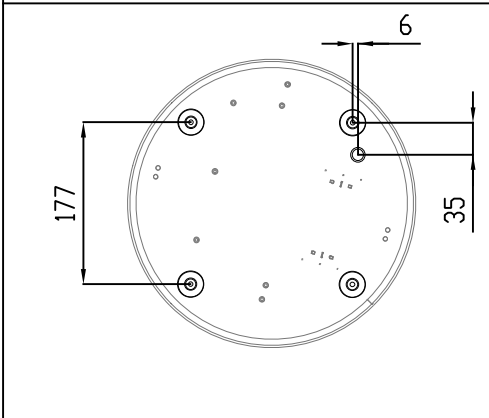

108-501K-31FO*/8*0	L = 640mm	A=452mm	LED-MODUL 96W
108-511K-47FS*/8*0	L = 935mm	A=700mm	LED-MODUL 151W
108-521K-63FV*/8*0	L = 1295mm	A=955mm	LED-MODUL 187W
108-531K-77FZ*/8*0	L = 1620mm	A=1188mm	LED-MODUL 240W
108-541K-95FZ*/8*0	L1 = 1470mm	A=1456mm	LED-MODUL 295W
108-551K-B2FZ*/8*0	L1 = 1740mm	A=1692mm	LED-MODUL 343W
108-561K-C6FZ*/8*0	L2 = 1500mm	A=1956mm	LED-MODUL 390W