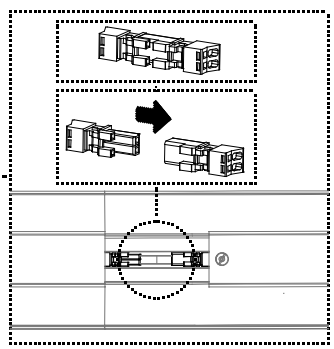

108-0004

žlutý / yellow / gelb / желтый
bezbarvý / colourless / farblos / бесцветный
hnědý / brown / braun / коричневый
modrý / blue / blau / синий