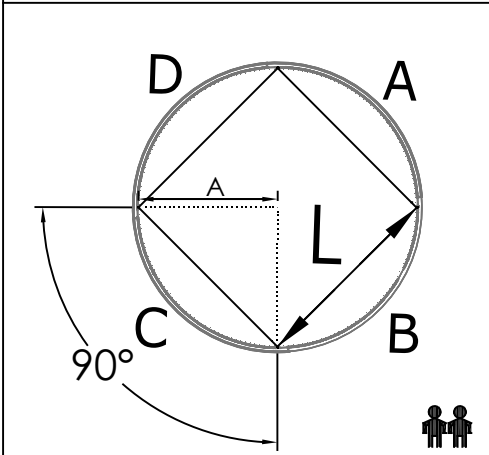

108-501K-31FO*/8*0	L = 640mm	A=452mm	LED-MODUL 96W
108-511K-47FS*/8*0	L = 935mm	A=700mm	LED-MODUL 151W
108-521K-63FV*/8*0	L = 1295mm	A=955mm	LED-MODUL 187W
108-531K-77FZ*/8*0	L = 1620mm	A=1188mm	LED-MODUL 240W
108-541K-95FZ*/8*0	L1 = 1470mm	A=1456mm	LED-MODUL 295W
108-551K-B2FZ*/8*0	L1 = 1740mm	A=1692mm	LED-MODUL 343W
108-561K-C6FZ*/8*0	L2 = 1500mm	A=1956mm	LED-MODUL 390W