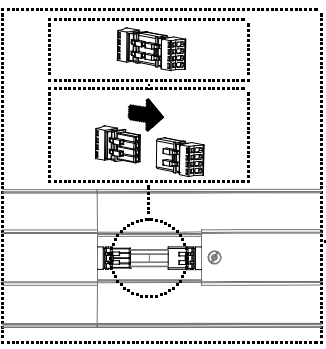

108-0004

žlutý / yellow / gelb / желтый
bezbarvý / colourless / farblos / бесцветный
hnědý / brown / braun / коричневый
modrý / blue / blau / синий