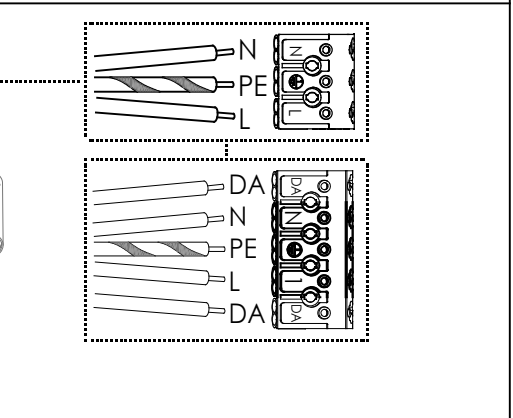

108-501K-31FO*/8*0	L = 640mm	A=452mm	LED-MODUL 96W
108-511K-47FS*/8*0	L = 935mm	A=700mm	LED-MODUL 151W
108-521K-63FV*/8*0	L = 1295mm	A=955mm	LED-MODUL 187W
108-531K-77FZ*/8*0	L = 1620mm	A=1188mm	LED-MODUL 240W
108-541K-95FZ*/8*0	L1 = 1470mm	A=1456mm	LED-MODUL 295W
108-551K-B2FZ*/8*0	L1 = 1740mm	A=1692mm	LED-MODUL 343W
108-561K-C6FZ*/8*0	L2 = 1500mm	A=1956mm	LED-MODUL 390W

108-0004

žlutý / yellow / gelb / желтый  
 bezbarvý / colourless / farblos / бесцветный  
 hnědý / brown / braun / коричневый  
 modrý / blue / blau / синий

4.

5.

6.

3.

- Montáž smí provádět pouze pracovník s odbornou elektrotechnickou kvalifikací. Před prováděním jakékoliv údržby vypněte přívod el. proudu.
- The installation may only be carried by authorised specialist. Always switch-off the power supply before carrying out any maintenance.
- Die Leuchtenmontage kann nur von autorisiertem Fachpersonal durchgeführt werden. Vor der beliebigen Wartungsausführung die Einspeisung abschalten.
- Установка светильников разрешена только квалифицированным электромонтером. Перед любым ремонтом или уходом за светильником необходимо выключить питание.
- Výrobce nenesie odpovědnost za nesprávné zacházení s produkty.
- The manufacturer is not responsible for the incorrect use and assembly of its products.
- Der Hersteller trägt keine Verantwortung für eine falsche Verwendung des Produktes.
- Производитель не несет ответственности за неправильное обращение с продуктом.