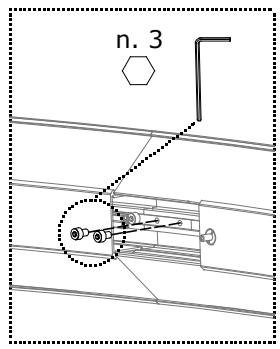

108-0004

žlutý / yellow / gelb / желтый
bezbarvý / colourless / farblos / бесцветный
hnědý / brown / braun / коричневый
modrý / blue / blau / синий