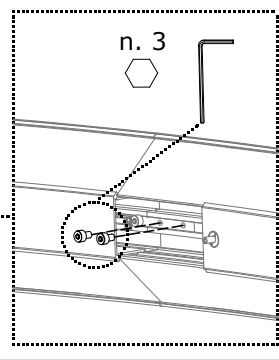

108-0004

žlutý / yellow / gelb / желтый
bezbarvý / colourless / farblos / бесцветный
hnědý / brown / braun / коричневый
modrý / blue / blau / синий