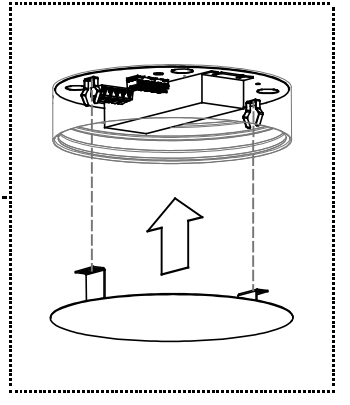

108-501K-31FO*/8*0	L = 640mm	A=452mm	LED-MODUL 96W
108-511K-47FS*/8*0	L = 935mm	A=700mm	LED-MODUL 151W
108-521K-63FV*/8*0	L = 1295mm	A=955mm	LED-MODUL 187W
108-531K-77FZ*/8*0	L = 1620mm	A=1188mm	LED-MODUL 240W
108-541K-95FZ*/8*0	L1 = 1470mm	A=1456mm	LED-MODUL 295W
108-551K-B2FZ*/8*0	L1 = 1740mm	A=1692mm	LED-MODUL 343W
108-561K-C6FZ*/8*0	L2 = 1500mm	A=1956mm	LED-MODUL 390W

108-0004

žlutý / yellow / gelb / желтый  
 bezbarvý / colourless / farblos / бесцветный  
 hnědý / brown / braun / коричневый  
 modrý / blue / blau / синий

4.

5.

6.

3.

- Montáž smí provádět pouze pracovník s odbornou elektrotechnickou kvalifikací. Před prováděním jakékoliv údržby vypněte přívod el. proudu.
- The installation may only be carried by authorised specialist. Always switch-off the power supply before carrying out any maintenance.
- Die Leuchtenmontage kann nur von autorisiertem Fachpersonal durchgeführt werden. Vor der beliebigen Wartungsausführung die Einspeisung abschalten.
- Установка светильников разрешена только квалифицированным электромонтером. Перед любым ремонтом или уходом за светильником необходимо выключить питание.
- Výrobce nenesie odpovědnost za nesprávné zacházení s produkty.
- The manufacturer is not responsible for the incorrect use and assembly of its products.
- Der Hersteller trägt keine Verantwortung für eine falsche Verwendung des Produktes.
- Производитель не несет ответственности за неправильное обращение с продуктом.