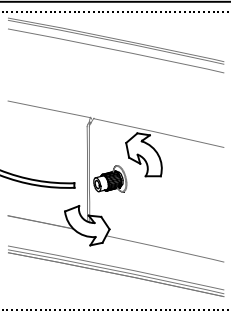

108-0004

žlutý / yellow / gelb / желтый
bezbarvý / colourless / farblos / бесцветный
hnědý / brown / braun / коричневый
modrý / blue / blau / синий