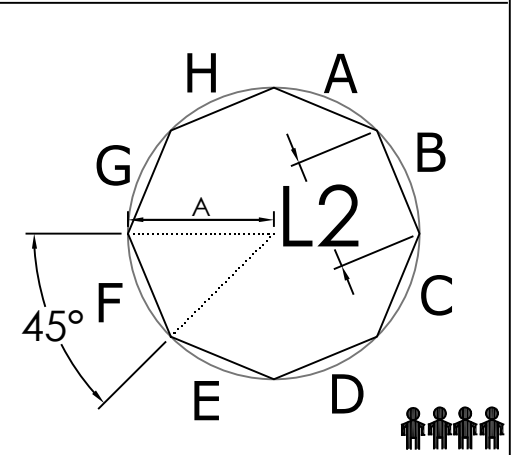

108-501K-31FO*/8*0	L = 640mm	A=452mm	LED-MODUL 96W
108-511K-47FS*/8*0	L = 935mm	A=700mm	LED-MODUL 151W
108-521K-63FV*/8*0	L = 1295mm	A=955mm	LED-MODUL 187W
108-531K-77FZ*/8*0	L = 1620mm	A=1188mm	LED-MODUL 240W
108-541K-95FZ*/8*0	L1 = 1470mm	A=1456mm	LED-MODUL 295W
108-551K-B2FZ*/8*0	L1 = 1740mm	A=1692mm	LED-MODUL 343W
108-561K-C6FZ*/8*0	L2 = 1500mm	A=1956mm	LED-MODUL 390W