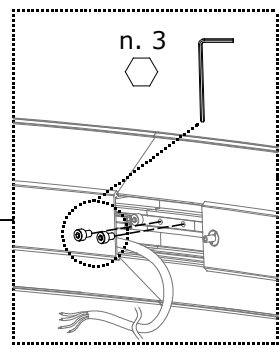

108-0004

žlutý / yellow / gelb / желтый
bezbarvý / colourless / farblos / бесцветный
hnědý / brown / braun / коричневый
modrý / blue / blau / синий