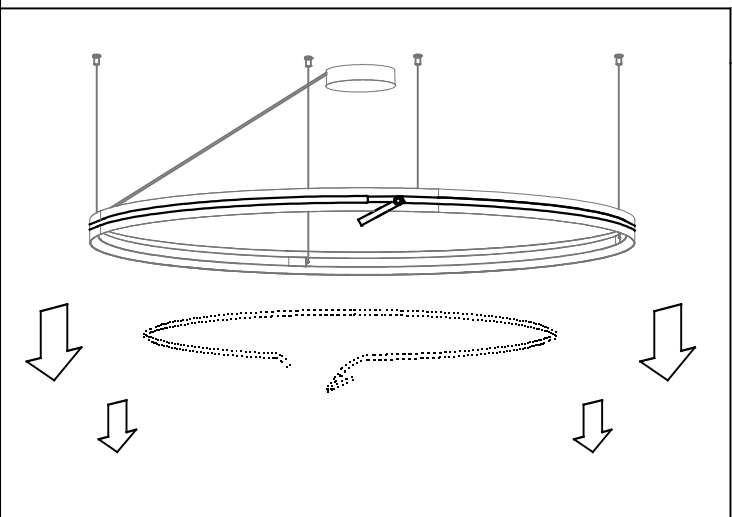

108-0004

žlutý / yellow / gelb / желтый
bezbarvý / colourless / farblos / бесцветный
hnědý / brown / braun / коричневый
modrý / blue / blau / синий