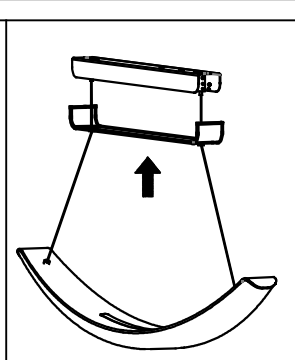

112-501K-10G\*\* LED 980x155x98mm

- o Montáž smí provádět pouze pracovník s odbornou elektrotechnickou kvalifikací. Před prováděním jakékoliv údržby vypněte přívod el. proudu.
- o The installation may only be carried by authorised specialist. Always switch-off the power supply before carrying out any maintenance.
- o Die Leuchtenmontage kann nur von autorisiertem Fachpersonal durchgeführt werden. Vor der beliebigen Wartungsausführung die Einspeisung abschalten.
- o Установка светильников разрешена только квалифицированным электромонтером. Перед любым ремонтом или уходом за светильником необходимо выключить питание.
  
- o Výrobce nenese odpovědnost za nesprávné zacházení s produkty.
- o The manufacturer is not responsible for the incorrect use and assembly of its products.
- o Der Hersteller trägt keine Verantwortung für eine falsche Verwendung des Produktes.
- o Производитель не несет ответственности за неправильное обращение с продуктом.