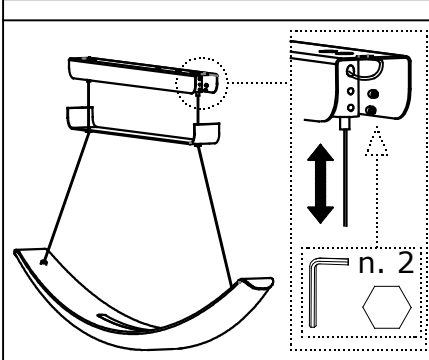

112-501K-10G\*\* LED 980x155x98mm

- o Montáž smí provádět pouze pracovník s odbornou elektrotechnickou kvalifikací. Před prováděním jakékoliv údržby vypněte přívod el. proudu.
- o The installation may only be carried by authorised specialist. Always switch-off the power supply before carrying out any maintenance.
- o Die Leuchtenmontage kann nur von autorisiertem Fachpersonal durchgeführt werden. Vor der beliebigen Wartungsausführung die Einspeisung abschalten.
- o Установка светильников разрешена только квалифицированным электромонтером. Перед любым ремонтом или уходом за светильником необходимо выключить питание.
  
- o Výrobce nenese odpovědnost za nesprávné zacházení s produkty.
- o The manufacturer is not responsible for the incorrect use and assembly of its products.
- o Der Hersteller trägt keine Verantwortung für eine falsche Verwendung des Produktes.
- o Производитель не несет ответственности за неправильное обращение с продуктом.