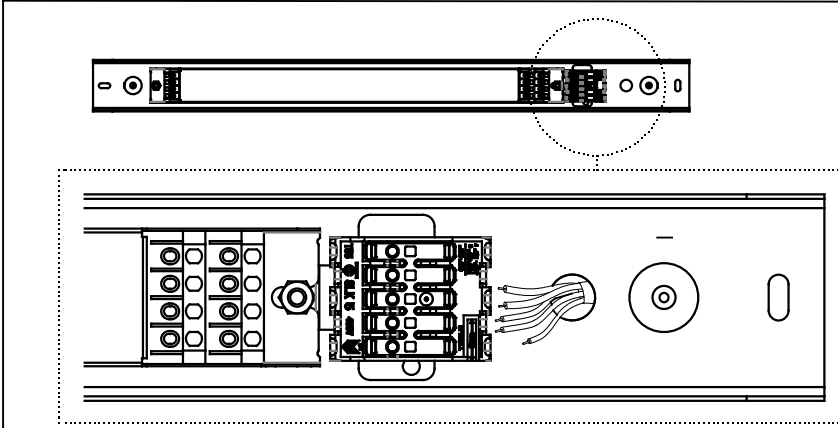

112-501K-10G\*\* LED 980x155x98mm

- o Montáž smí provádět pouze pracovník s odbornou elektrotechnickou kvalifikací. Před prováděním jakékoliv údržby vypněte přívod el. proudu.
- o The installation may only be carried by authorised specialist. Always switch-off the power supply before carrying out any maintenance.
- o Die Leuchtenmontage kann nur von autorisiertem Fachpersonal durchgeführt werden. Vor der beliebigen Wartungsausführung die Einspeisung abschalten.
- o Установка светильников разрешена только квалифицированным электромонтером. Перед любым ремонтом или уходом за светильником необходимо выключить питание.
  
- o Výrobce nenese odpovědnost za nesprávné zacházení s produkty.
- o The manufacturer is not responsible for the incorrect use and assembly of its products.
- o Der Hersteller trägt keine Verantwortung für eine falsche Verwendung des Produktes.
- o Производитель не несет ответственности за неправильное обращение с продуктом.