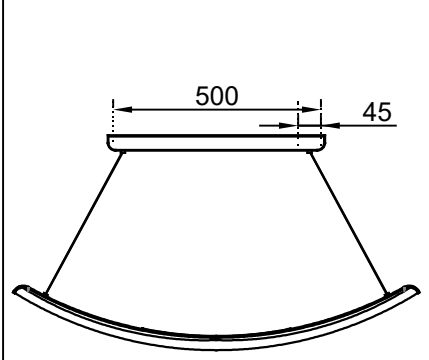

112-501K-10G\*\* LED 980x155x98mm

- o Montáž smí provádět pouze pracovník s odbornou elektrotechnickou kvalifikací. Před prováděním jakékoliv údržby vypněte přívod el. proudu.
- o The installation may only be carried by authorised specialist. Always switch-off the power supply before carrying out any maintenance.
- o Die Leuchtenmontage kann nur von autorisiertem Fachpersonal durchgeführt werden. Vor der beliebigen Wartungsausführung die Einspeisung abschalten.
- o Установка светильников разрешена только квалифицированным электромонтером. Перед любым ремонтом или уходом за светильником необходимо выключить питание.
  
- o Výrobce nenese odpovědnost za nesprávné zacházení s produkty.
- o The manufacturer is not responsible for the incorrect use and assembly of its products.
- o Der Hersteller trägt keine Verantwortung für eine falsche Verwendung des Produktes.
- o Производитель не несет ответственности за неправильное обращение с продуктом.