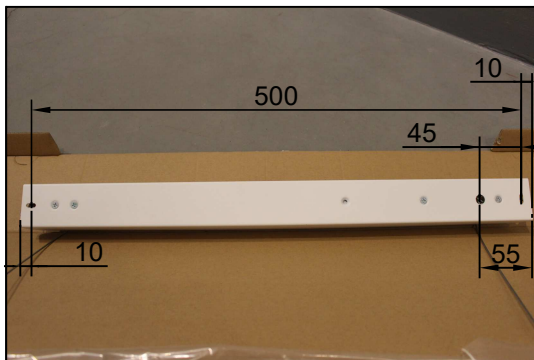

112-501K-10G\*\* LED 980x155x98mm

- o Montáž smí provádět pouze pracovník s odbornou elektrotechnickou kvalifikací. Před prováděním jakékoliv údržby vypněte přívod el. proudu.
- o The installation may only be carried by authorised specialist. Always switch-off the power supply before carrying out any maintenance.
- o Die Leuchtenmontage kann nur von autorisiertem Fachpersonal durchgeführt werden. Vor der beliebigen Wartungsausführung die Einspeisung abschalten.
- o Установка светильников разрешена только квалифицированным электромонтером. Перед любым ремонтом или уходом за светильником необходимо выключить питание.
  
- o Výrobce nenese odpovědnost za nesprávné zacházení s produkty.
- o The manufacturer is not responsible for the incorrect use and assembly of its products.
- o Der Hersteller trägt keine Verantwortung für eine falsche Verwendung des Produktes.
- o Производитель не несет ответственности за неправильное обращение с продуктом.