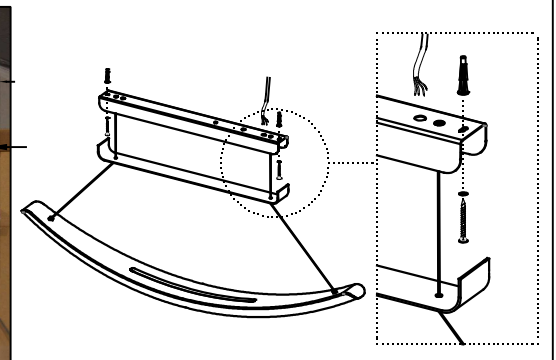

112-501K-10G\*\* LED 980x155x98mm

- o Montáž smí provádět pouze pracovník s odbornou elektrotechnickou kvalifikací. Před prováděním jakékoliv údržby vypněte přívod el. proudu.
- o The installation may only be carried by authorised specialist. Always switch-off the power supply before carrying out any maintenance.
- o Die Leuchtenmontage kann nur von autorisiertem Fachpersonal durchgeführt werden. Vor der beliebigen Wartungsausführung die Einspeisung abschalten.
- o Установка светильников разрешена только квалифицированным электромонтером. Перед любым ремонтом или уходом за светильником необходимо выключить питание.
  
- o Výrobce nenese odpovědnost za nesprávné zacházení s produkty.
- o The manufacturer is not responsible for the incorrect use and assembly of its products.
- o Der Hersteller trägt keine Verantwortung für eine falsche Verwendung des Produktes.
- o Производитель не несет ответственности за неправильное обращение с продуктом.