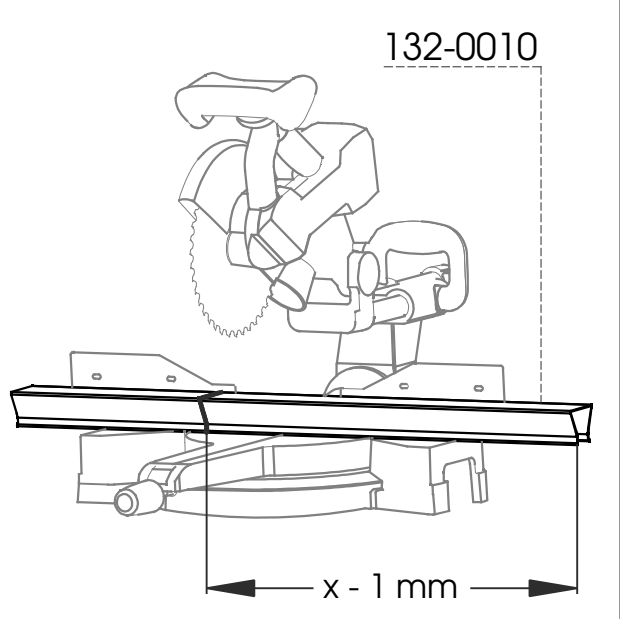

n. 3

132-0005

Ø 6 mm

cca. 5mm

cca. 10mm

132-0010

x - 1 mm

4.

HALLA

SANT

- o Montážní návod
- o Installation instruction
- o Montageanleitung
- o План сборки светильника

132-51*K-20G**/**

600 x 600 mm

l x 66 x 92 mm

132-50*K-**G**/**

- l: • 562 mm
- 842 mm
- 1122 mm
- 1402 mm
- 1682 mm
- 1962 mm
- 2242 mm

75 mm

Ø 6 mm

30-0062

- o NESAHAT NA LEDKY !
- o DO NOT TOUCH LED !
- o NICHT BERÜHREN LED !
- o Не касаться LED !

Ø 6 mm

132-0004

1.

- o Montáž smí provádět pouze pracovník s odbornou elektrotechnickou kvalifikací. Před prováděním jakékoliv údržby vypněte přívod el. proudu.
- o The installation may only be carried by authorised specialist. Always switch-off the power supply before carrying out any maintenance.
- o Die Leuchtenmontage kann nur von autorisiertem Fachpersonal durchgeführt werden. Vor der beliebigen Wartungsausführung die Einspeisung abschalten.
- o Установка светильников разрешена только квалифицированным электромонтером. Перед любым ремонтом или уходом за светильником необходимо выключить питание.