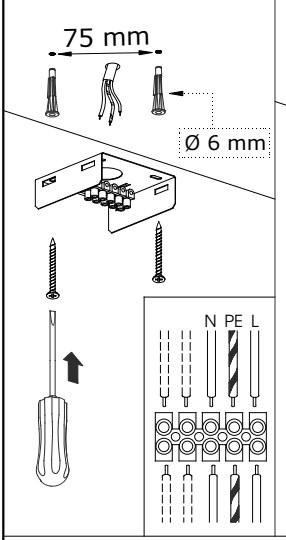

n. 3

132-0005

Ø 6 mm

cca. 5mm

cca. 10mm

132-0010

x - 1 mm

4.

HALLA

SANT

- o Montážní návod
- o Installation instruction
- o Montageanleitung
- o План сборки светильника

132-51*K-20G**/**

600 x 600 mm

l x 66 x 92 mm

132-50*K-**G**/**

- l: • 562 mm
- 842 mm
- 1122 mm
- 1402 mm
- 1682 mm
- 1962 mm
- 2242 mm

75 mm

Ø 6 mm

30-0062

- o NESAHAT NA LEDKY !
- o DO NOT TOUCH LED !
- o NICHT BERÜHREN LED !
- o Не касаться LED !

Ø 6 mm

132-0004

1.

- o Montáž smí provádět pouze pracovník s odbornou elektrotechnickou kvalifikací. Před prováděním jakékoliv údržby vypněte přívod el. proudu.
- o The installation may only be carried by authorised specialist. Always switch-off the power supply before carrying out any maintenance.
- o Die Leuchtenmontage kann nur von autorisiertem Fachpersonal durchgeführt werden. Vor der beliebigen Wartungsausführung die Einspeisung abschalten.
- o Установка светильников разрешена только квалифицированным электромонтером. Перед любым ремонтом или уходом за светильником необходимо выключить питание.