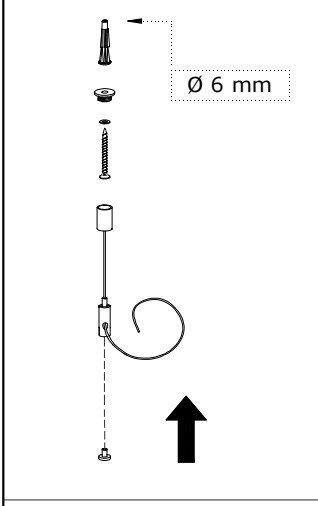

HALLA

SANT

- o Montážní návod
- o Installation instruction
- o Montageanleitung
- o План сборки светильника

132-51*K-20G**/**

600 x 600 mm

l x 66 x 92 mm

132-50*K-**G**/**

- l: • 562 mm
- 842 mm
- 1122 mm
- 1402 mm
- 1682 mm
- 1962 mm
- 2242 mm

75 mm

Ø 6 mm

30-0062

- o NESAHAT NA LEDKY !
- o DO NOT TOUCH LED !
- o NICHT BERÜHREN LED !
- o Не касаться LED !

Ø 6 mm

132-0004

1.

- o Montáž smí provádět pouze pracovník s odbornou elektrotechnickou kvalifikací. Před prováděním jakékoliv údržby vypněte přívod el. proudu.
- o The installation may only be carried by authorised specialist. Always switch-off the power supply before carrying out any maintenance.
- o Die Leuchtenmontage kann nur von autorisiertem Fachpersonal durchgeführt werden. Vor der beliebigen Wartungsausführung die Einspeisung abschalten.
- o Установка светильников разрешена только квалифицированным электромонтером. Перед любым ремонтом или уходом за светильником необходимо выключить питание.