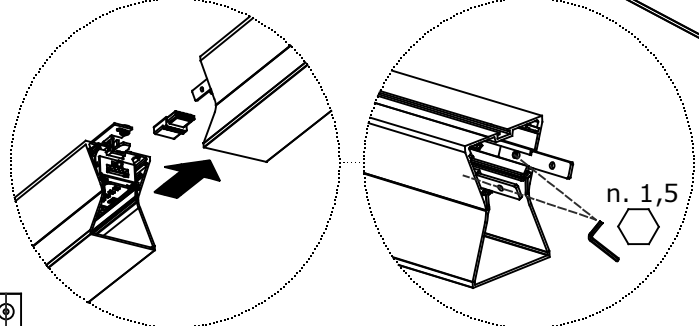

n. 3

132-0005

Ø 6 mm

cca. 5mm

cca. 10mm

132-0010

x - 1 mm

4.

HALLA

SANT

- o Montážní návod
- o Installation instruction
- o Montageanleitung
- o План сборки светильника

132-51*K-20G**/**

600 x 600 mm

l x 66 x 92 mm

132-50*K-**G**/**

- l: • 562 mm
- 842 mm
- 1122 mm
- 1402 mm
- 1682 mm
- 1962 mm
- 2242 mm

75 mm

Ø 6 mm

30-0062

- o NESAHAT NA LEDKY !
- o DO NOT TOUCH LED !
- o NICHT BERÜHREN LED !
- o Не касаться LED !

Ø 6 mm

132-0004

1.

- o Montáž smí provádět pouze pracovník s odbornou elektrotechnickou kvalifikací. Před prováděním jakékoliv údržby vypněte přívod el. proudu.
- o The installation may only be carried by authorised specialist. Always switch-off the power supply before carrying out any maintenance.
- o Die Leuchtenmontage kann nur von autorisiertem Fachpersonal durchgeführt werden. Vor der beliebigen Wartungsausführung die Einspeisung abschalten.
- o Установка светильников разрешена только квалифицированным электромонтером. Перед любым ремонтом или уходом за светильником необходимо выключить питание.