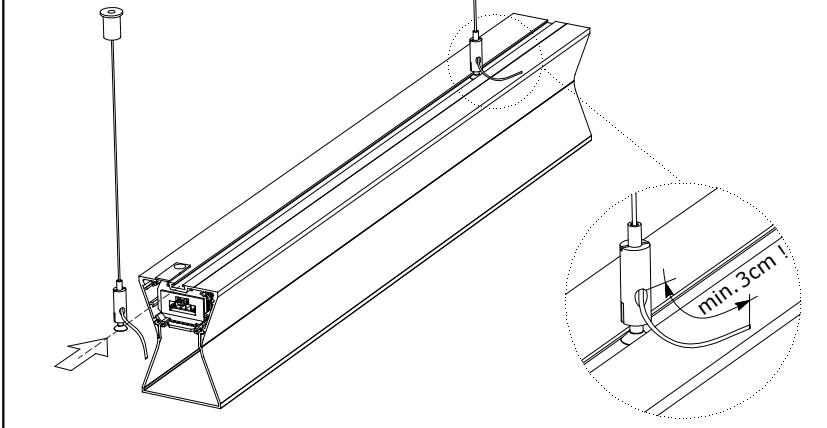

HALLA

SANT

- o Montážní návod
- o Installation instruction
- o Montageanleitung
- o План сборки светильника

132-51*K-20G**/**

600 x 600 mm

l x 66 x 92 mm

132-50*K-**G**/**

- l: • 562 mm
- 842 mm
- 1122 mm
- 1402 mm
- 1682 mm
- 1962 mm
- 2242 mm

75 mm

Ø 6 mm

30-0062

- o NESAHAT NA LEDKY !
- o DO NOT TOUCH LED !
- o NICHT BERÜHREN LED !
- o Не касаться LED !

Ø 6 mm

132-0004

1.

- o Montáž smí provádět pouze pracovník s odbornou elektrotechnickou kvalifikací. Před prováděním jakékoliv údržby vypněte přívod el. proudu.
- o The installation may only be carried by authorised specialist. Always switch-off the power supply before carrying out any maintenance.
- o Die Leuchtenmontage kann nur von autorisiertem Fachpersonal durchgeführt werden. Vor der beliebigen Wartungsausführung die Einspeisung abschalten.
- o Установка светильников разрешена только квалифицированным электромонтером. Перед любым ремонтом или уходом за светильником необходимо выключить питание.