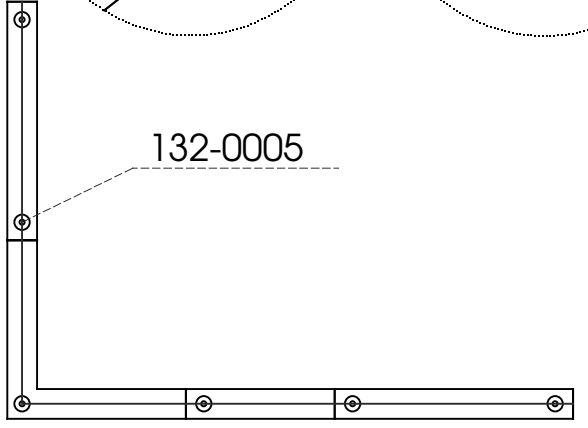

n. 3

132-0005

Ø 6 mm

cca. 5mm

cca. 10mm

132-0010

x - 1 mm

4.

HALLA

SANT

- o Montážní návod
- o Installation instruction
- o Montageanleitung
- o План сборки светильника

132-51*K-20G**/**

600 x 600 mm

l x 66 x 92 mm

132-50*K-**G**/**

- l: • 562 mm
- 842 mm
- 1122 mm
- 1402 mm
- 1682 mm
- 1962 mm
- 2242 mm