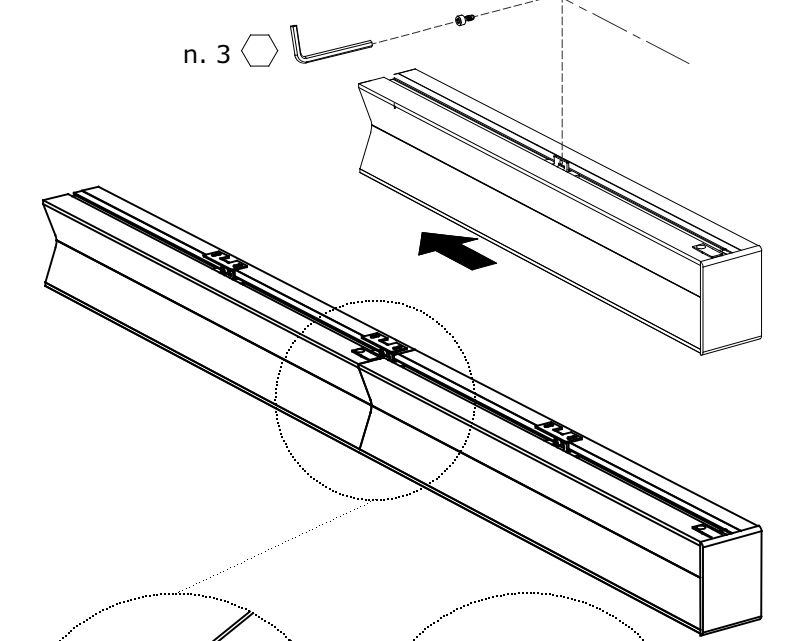

n. 3

132-0005

Ø 6 mm

cca. 5mm

cca. 10mm

132-0010

x - 1 mm

4.

HALLA

SANT

- o Montážní návod
- o Installation instruction
- o Montageanleitung
- o План сборки светильника

132-51*K-20G**/**

600 x 600 mm

l x 66 x 92 mm

132-50*K-**G**/**

- l: • 562 mm
- 842 mm
- 1122 mm
- 1402 mm
- 1682 mm
- 1962 mm
- 2242 mm