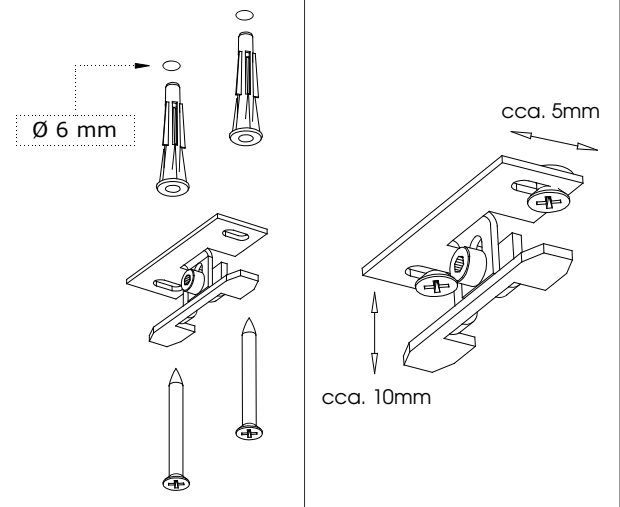

n. 3

132-0005

Ø 6 mm

cca. 5mm

cca. 10mm

132-0010

x - 1 mm

4.

HALLA

SANT

- o Montážní návod
- o Installation instruction
- o Montageanleitung
- o План сборки светильника

132-51*K-20G**/**

600 x 600 mm

l x 66 x 92 mm

132-50*K-**G**/**

- l: • 562 mm
- 842 mm
- 1122 mm
- 1402 mm
- 1682 mm
- 1962 mm
- 2242 mm

75 mm

Ø 6 mm

30-0062

- o NESAHAT NA LEDKY !
- o DO NOT TOUCH LED !
- o NICHT BERÜHREN LED !
- o Не касаться LED !

Ø 6 mm

132-0004

1.

- o Montáž smí provádět pouze pracovník s odbornou elektrotechnickou kvalifikací. Před prováděním jakékoliv údržby vypněte přívod el. proudu.
- o The installation may only be carried by authorised specialist. Always switch-off the power supply before carrying out any maintenance.
- o Die Leuchtenmontage kann nur von autorisiertem Fachpersonal durchgeführt werden. Vor der beliebigen Wartungsausführung die Einspeisung abschalten.
- o Установка светильников разрешена только квалифицированным электромонтером. Перед любым ремонтом или уходом за светильником необходимо выключить питание.