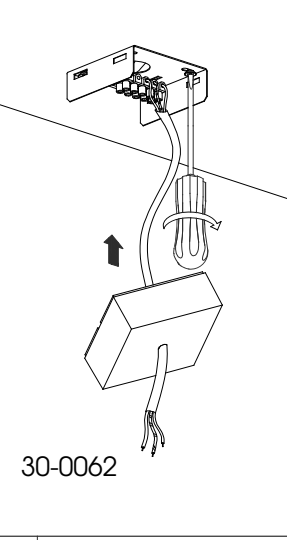

HALLA

SANT

- o Montážní návod
- o Installation instruction
- o Montageanleitung
- o План сборки светильника

132-51*K-20G**/**

600 x 600 mm

l x 66 x 92 mm

132-50*K-**G**/**

- l: • 562 mm
- 842 mm
- 1122 mm
- 1402 mm
- 1682 mm
- 1962 mm
- 2242 mm

75 mm

Ø 6 mm

30-0062

- o NESAHAT NA LEDKY !
- o DO NOT TOUCH LED !
- o NICHT BERÜHREN LED !
- o Не касаться LED !

Ø 6 mm

132-0004

1.

- o Montáž smí provádět pouze pracovník s odbornou elektrotechnickou kvalifikací. Před prováděním jakékoliv údržby vypněte přívod el. proudu.
- o The installation may only be carried by authorised specialist. Always switch-off the power supply before carrying out any maintenance.
- o Die Leuchtenmontage kann nur von autorisiertem Fachpersonal durchgeführt werden. Vor der beliebigen Wartungsausführung die Einspeisung abschalten.
- o Установка светильников разрешена только квалифицированным электромонтером. Перед любым ремонтом или уходом за светильником необходимо выключить питание.