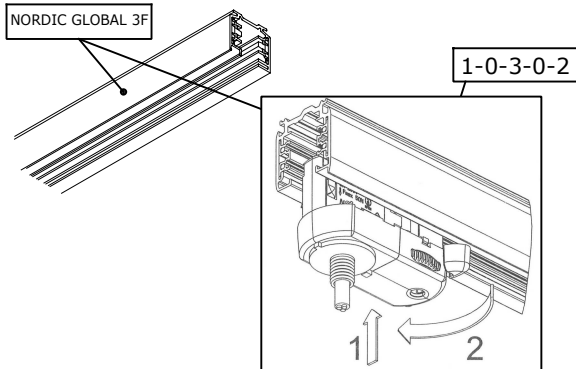

3F

DALI 3F

- Montáž smí provádět pouze pracovník s odbornou elektrotechnickou kvalifikací. Před prováděním jakékoliv údržby vypněte přívod el. proudu.
- The installation may only be carried by authorised specialist. Always switch-off the power supply before carrying out any maintenance.
- Die Leuchtenmontage kann nur von autorisiertem Fachpersonal durchgeführt werden. Vor der beliebigen Wartungsausführung die Einspeisung abschalten.
- Установка светильников разрешена только квалифицированным электромонтером. Перед любым ремонтом или уходом за светильником необходимо выключить питание.