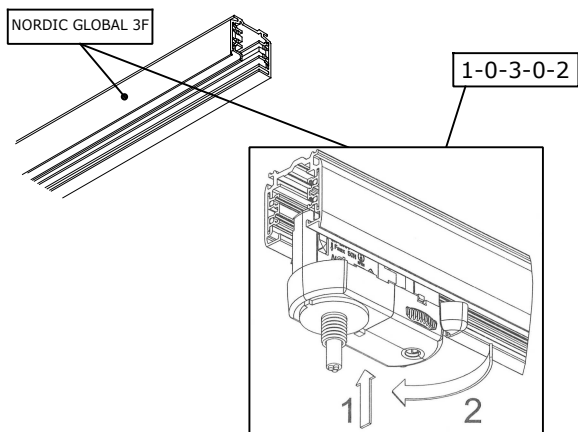

175-600x-10Gxx/xxx, x

3F

DALI 3F

- o Montáž smí provádět pouze pracovník s odbornou elektrotechnickou kvalifikací. Před prováděním jakékoliv údržby vypněte přívod el. proudu.
- o The installation may only be carried by authorised specialist. Always switch-off the power supply before carrying out any maintenance.
- o Die Leuchtenmontage kann nur von autorisiertem Fachpersonal durchgeführt werden. Vor der beliebigen Wartungsausführung die Einspeisung abschalten.
- o Установка светильников разрешена только квалифицированным электромонтером. Перед любым ремонтом или уходом за светильником необходимо выключить питание.