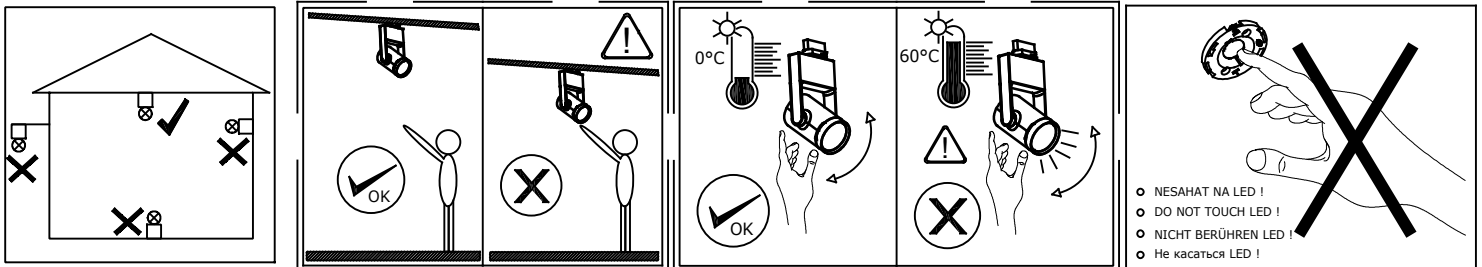

175-600x-10Gxx/xxx, x

3F

DALI 3F

- o Montáž smí provádět pouze pracovník s odbornou elektrotechnickou kvalifikací. Před prováděním jakékoliv údržby vypněte přívod el. proudu.
- o The installation may only be carried by authorised specialist. Always switch-off the power supply before carrying out any maintenance.
- o Die Leuchtenmontage kann nur von autorisiertem Fachpersonal durchgeführt werden. Vor der beliebigen Wartungsausführung die Einspeisung abschalten.
- o Установка светильников разрешена только квалифицированным электромонтером. Перед любым ремонтом или уходом за светильником необходимо выключить питание.