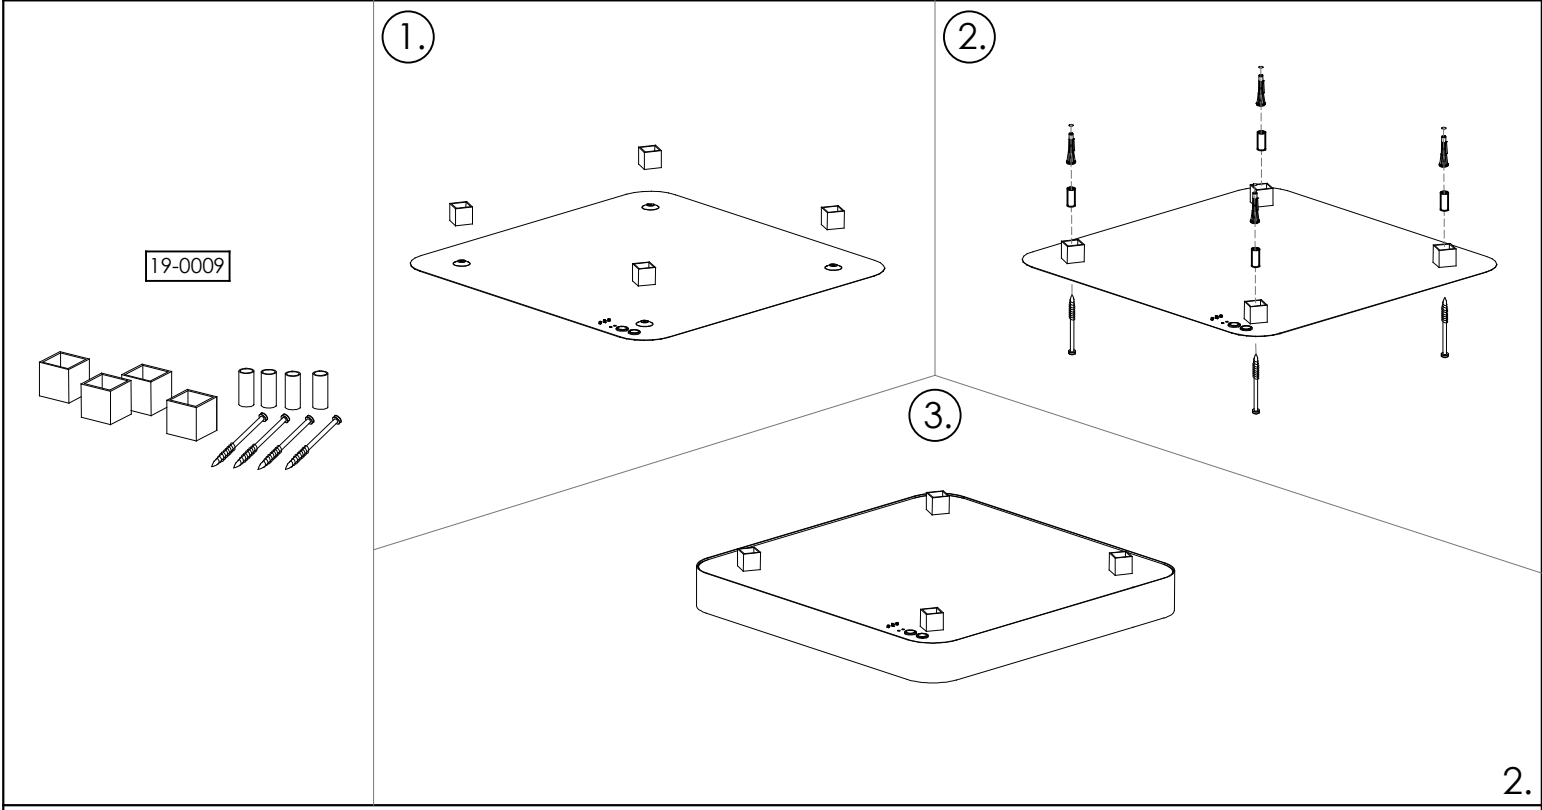

19-214*-10GE*	350 x 350mm	LED
19-214*-40GE*	600 x 600mm	LED

119-214*-10GE*

119-214*-40GE*

2.

- Montáž smí provádět pouze pracovník s odbornou elektrotechnickou kvalifikací. Před prováděním jakékoli údržby vypněte přívod el. proudu.
 - The installation may only be carried by authorised specialist. Always switch-off the power supply before carrying out any maintenance.
 - Die Leuchtenmontage kann nur von autorisiertem Fachpersonal durchgeführt werden. Vor der beliebigen Wartungsausführung die Einspeisung abschalten.
 - Установка светильников разрешена только квалифицированным электромонтером. Перед любым ремонтом или уходом за светильником необходимо выключить питание.
-
- Výrobce nenesie zodpovednosť za nesprávne zachádzanie s produktom.
 - The manufacturer is not responsible for the incorrect use and assembly of its products.
 - Der Hersteller trägt keine Verantwortung für eine falsche Verwendung des Produktes.
 - Производитель не несет ответственности за неправильное обращение с продуктом.