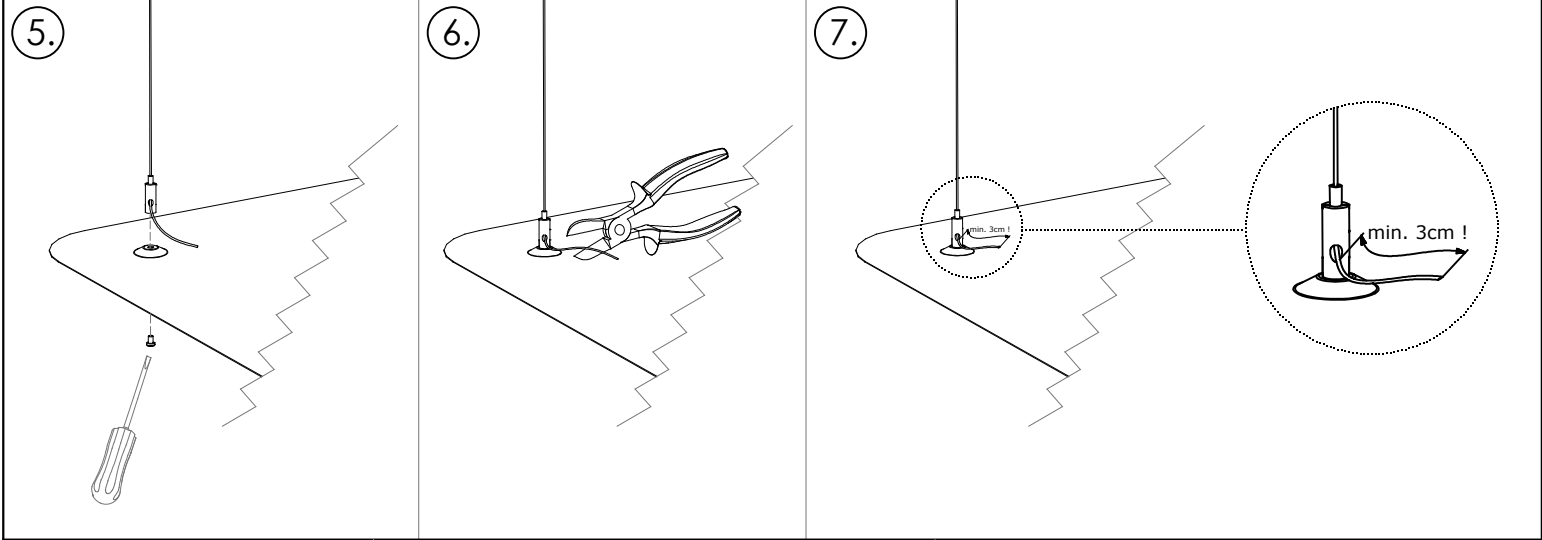

19-214*-10GE*	350 x 350mm	LED
19-214*-40GE*	600 x 600mm	LED

119-214*-10GE*

119-214*-40GE*

2.

- Montáž smí provádět pouze pracovník s odbornou elektrotechnickou kvalifikací. Před prováděním jakékoli údržby vypněte přívod el. proudu.
 - The installation may only be carried by authorised specialist. Always switch-off the power supply before carrying out any maintenance.
 - Die Leuchtenmontage kann nur von autorisiertem Fachpersonal durchgeführt werden. Vor der beliebigen Wartungsausführung die Einspeisung abschalten.
 - Установка светильников разрешена только квалифицированным электромонтером. Перед любым ремонтом или уходом за светильником необходимо выключить питание.
-
- Výrobce nenesie zodpovednosť za nesprávne zachádzanie s produktom.
 - The manufacturer is not responsible for the incorrect use and assembly of its products.
 - Der Hersteller trägt keine Verantwortung für eine falsche Verwendung des Produktes.
 - Производитель не несет ответственности за неправильное обращение с продуктом.