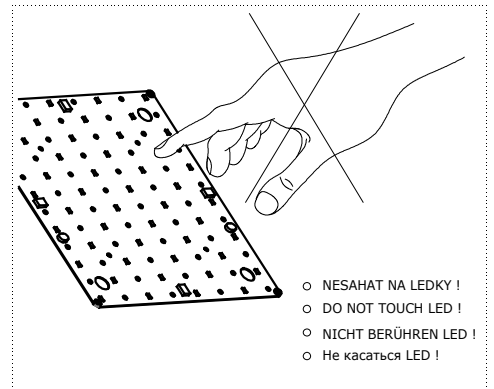

19-214*-10GE*	350 x 350mm	LED
19-214*-40GE*	600 x 600mm	LED

119-214*-10GE*

119-214*-40GE*

2.

- Montáž smí provádět pouze pracovník s odbornou elektrotechnickou kvalifikací. Před prováděním jakékoli údržby vypněte přívod el. proudu.
 - The installation may only be carried by authorised specialist. Always switch-off the power supply before carrying out any maintenance.
 - Die Leuchtenmontage kann nur von autorisiertem Fachpersonal durchgeführt werden. Vor der beliebigen Wartungsausführung die Einspeisung abschalten.
 - Установка светильников разрешена только квалифицированным электромонтером. Перед любым ремонтом или уходом за светильником необходимо выключить питание.
-
- Výrobce nenesie zodpovednosť za nesprávne zachádzanie s produktom.
 - The manufacturer is not responsible for the incorrect use and assembly of its products.
 - Der Hersteller trägt keine Verantwortung für eine falsche Verwendung des Produktes.
 - Производитель не несет ответственности за неправильное обращение с продуктом.