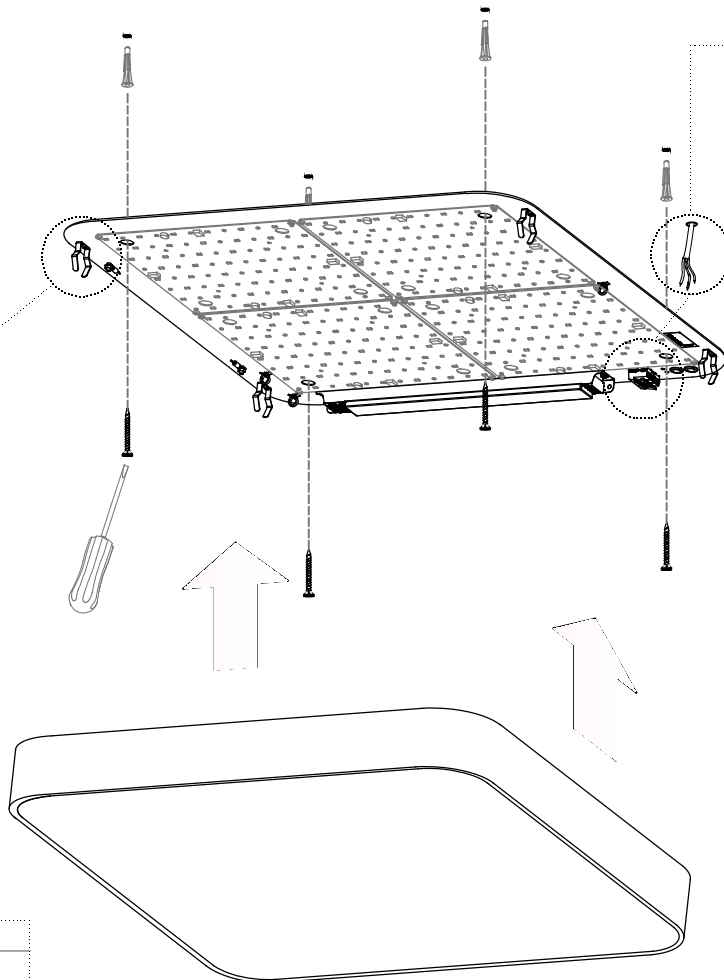

19-214*-10GE*	350 x 350mm	LED
19-214*-40GE*	600 x 600mm	LED

119-214*-10GE*

119-214*-40GE*

2.

- Montáž smí provádět pouze pracovník s odbornou elektrotechnickou kvalifikací. Před prováděním jakékoli údržby vypněte přívod el. proudu.
 - The installation may only be carried by authorised specialist. Always switch-off the power supply before carrying out any maintenance.
 - Die Leuchtenmontage kann nur von autorisiertem Fachpersonal durchgeführt werden. Vor der beliebigen Wartungsausführung die Einspeisung abschalten.
 - Установка светильников разрешена только квалифицированным электромонтером. Перед любым ремонтом или уходом за светильником необходимо выключить питание.
-
- Výrobce nenesie zodpovednosť za nesprávne zachádzanie s produktom.
 - The manufacturer is not responsible for the incorrect use and assembly of its products.
 - Der Hersteller trägt keine Verantwortung für eine falsche Verwendung des Produktes.
 - Производитель не несет ответственности за неправильное обращение с продуктом.