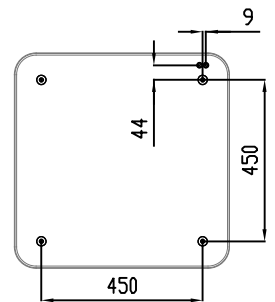

19-214*-10GE*	350 x 350mm	LED
19-214*-40GE*	600 x 600mm	LED

119-214*-10GE*

119-214*-40GE*

2.

- Montáž smí provádět pouze pracovník s odbornou elektrotechnickou kvalifikací. Před prováděním jakékoli údržby vypněte přívod el. proudu.
 - The installation may only be carried by authorised specialist. Always switch-off the power supply before carrying out any maintenance.
 - Die Leuchtenmontage kann nur von autorisiertem Fachpersonal durchgeführt werden. Vor der beliebigen Wartungsausführung die Einspeisung abschalten.
 - Установка светильников разрешена только квалифицированным электромонтером. Перед любым ремонтом или уходом за светильником необходимо выключить питание.
-
- Výrobce nenesie zodpovednosť za nesprávne zachádzanie s produktom.
 - The manufacturer is not responsible for the incorrect use and assembly of its products.
 - Der Hersteller trägt keine Verantwortung für eine falsche Verwendung des Produktes.
 - Производитель не несет ответственности за неправильное обращение с продуктом.