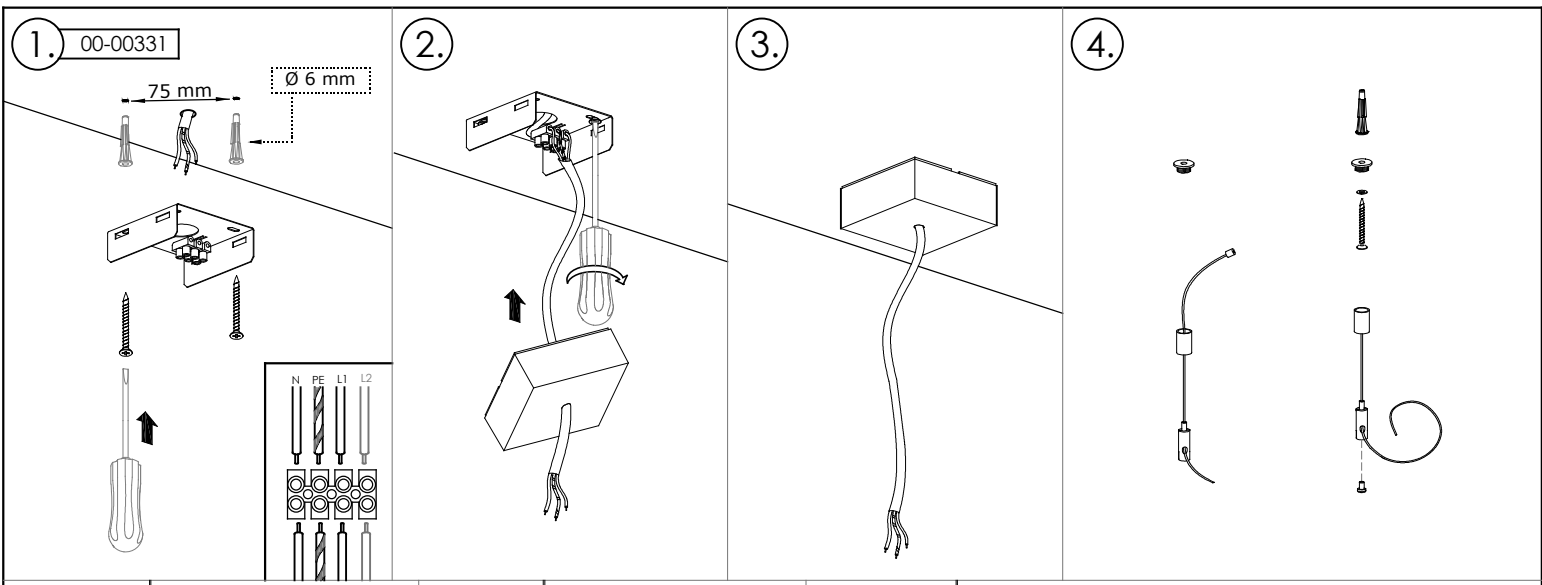

19-214*-10GE*	350 x 350mm	LED
19-214*-40GE*	600 x 600mm	LED

119-214*-10GE*

119-214*-40GE*

2.

- Montáž smí provádět pouze pracovník s odbornou elektrotechnickou kvalifikací. Před prováděním jakékoli údržby vypněte přívod el. proudu.
 - The installation may only be carried by authorised specialist. Always switch-off the power supply before carrying out any maintenance.
 - Die Leuchtenmontage kann nur von autorisiertem Fachpersonal durchgeführt werden. Vor der beliebigen Wartungsausführung die Einspeisung abschalten.
 - Установка светильников разрешена только квалифицированным электромонтером. Перед любым ремонтом или уходом за светильником необходимо выключить питание.
-
- Výrobce nenesie zodpovednosť za nesprávne zachádzanie s produktom.
 - The manufacturer is not responsible for the incorrect use and assembly of its products.
 - Der Hersteller trägt keine Verantwortung für eine falsche Verwendung des Produktes.
 - Производитель не несет ответственности за неправильное обращение с продуктом.