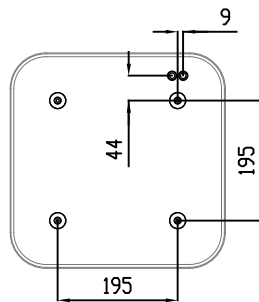

19-214*-10GE*	350 x 350mm	LED
19-214*-40GE*	600 x 600mm	LED

119-214*-10GE*

119-214*-40GE*

2.

- Montáž smí provádět pouze pracovník s odbornou elektrotechnickou kvalifikací. Před prováděním jakékoli údržby vypněte přívod el. proudu.
 - The installation may only be carried by authorised specialist. Always switch-off the power supply before carrying out any maintenance.
 - Die Leuchtenmontage kann nur von autorisiertem Fachpersonal durchgeführt werden. Vor der beliebigen Wartungsausführung die Einspeisung abschalten.
 - Установка светильников разрешена только квалифицированным электромонтером. Перед любым ремонтом или уходом за светильником необходимо выключить питание.
-
- Výrobce nenesie zodpovednosť za nesprávne zachádzanie s produktom.
 - The manufacturer is not responsible for the incorrect use and assembly of its products.
 - Der Hersteller trägt keine Verantwortung für eine falsche Verwendung des Produktes.
 - Производитель не несет ответственности за неправильное обращение с продуктом.