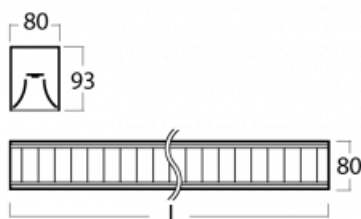

Leuchte

Lina80

05-230M-20GGD/830, S

EPD®

Lina80-Leuchten zeichnen sich durch ein elegantes und klassisches lineares Design mit ausgezeichneten Beleuchtungseigenschaften aus. Sie sind als Anbau-, Pendel- und Einbauleuchten erhältlich und passen somit in fast jeden Raum. Lina80 Lighting ist die richtige Lösung für Büros, Geschäfts-, Sozial- und Kulturräume, aber auch für Haushalte und Restaurants. Sie können zwischen direkter und direkt-indirekter Lichtverteilung wählen.

Technische Zeichnung

Typ der Montage	Aufbauleuchten
Typ der Ausstrahlung	Direkte
Form der Leuchte	Linear
Farbe der Leuchte	Silber
Material	Aluminium
Lebensdauer	L90/B50 50 000 Stunden
Garantie	5 years
Beschreibung der Leuchte	Aufbauleuchte
Abmessungen	1127 mm × 80 mm × 93 mm
Art der Optik	Matter Parabolraster
Lichtstrom	3614 lm ± 10 %
Farbtemperatur	3000 K Warm weiss
Leuchtwirkungsgrad	107 lm/W
MacAdam Lichtquelle	2
Farbwiedergabeindex	80
UGR max. X=4H Y=8H, ρ=70,50,20	17.1
Leistungsaufnahme	33.8 W ± 10 %
Anschluss der Leuchte	DALI dimmbar
Elektrische Spannung	220-240V
Frequenz	50/60Hz

 IP 20

Kurve

Zum Herunterladen

Montageanleitung

Fotografie