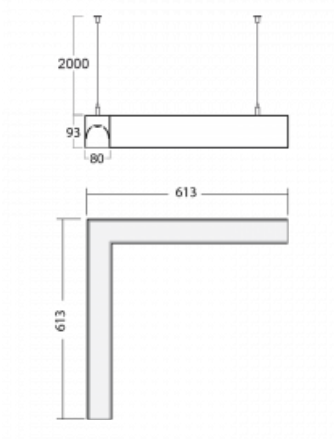

Technische Zeichnung