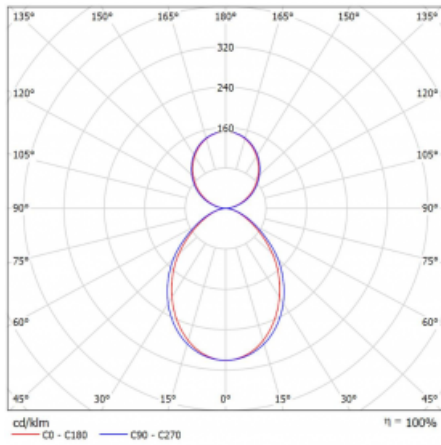

Typ der Montage	Pendelleuchten
Typ der Ausstrahlung	Direkte/indirekte
Form der Leuchte	Eckleuchte
Farbe der Leuchte	Silber
Material	Aluminium
Lebensdauer	L90/B50 50 000 Stunden
Garantie	5 years
Beschreibung der Leuchte	Pendelleuchte
Abmessungen	613 mm × 613 mm × 93 mm
Gewicht	5.8 kg
Lichtquelle	LED MODUL
Art der Optik	Mikroprismatische Optik
Lichtstrom	2580 lm ± 10 %
Farbtemperatur	3000 K Warm weiss
Leuchtwirkungsgrad	114 lm/W
MacAdam Lichtquelle	2
Farbwiedergabeindex	80
UGR max. X=4H Y=8H, ρ=70,50,20	16.2

Technische Zeichnung

Kurve

Leistungsaufnahme 22.6 W \pm 10 %

Anschluss der Leuchte EVG nicht dimmbar

Elektrische Spannung 220-240V

Frequenz 50/60Hz

⊕ CE IP 40

Zum Herunterladen