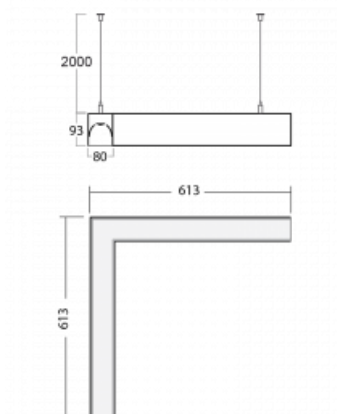

Leuchte

Lina80-S

11S-521K-20GHD/830, W

EPD®

Die Leuchten Lina80-S sind als Einbau-, Anbau-, Pendel- oder Wandleuchten erhältlich, einschließlich der beleuchteten Ecksegmente. Mit der Systemleuchte Lina80-S können verschiedene Formen oder lange Linien geschaffen werden. Spezielle Fugen verhindern das Durchscheinen von Licht und schaffen so einen nahtlosen visuellen Effekt, der sowohl für kleine Büros als auch für große Hallen geeignet ist.

Technische Zeichnung

Typ der Montage	Pendelleuchten
Typ der Ausstrahlung	Direkte/indirekte
Form der Leuchte	Eckleuchte
Farbe der Leuchte	Weiss
Material	Aluminium
Lebensdauer	L90/B50 50 000 Stunden
Garantie	5 years
Beschreibung der Leuchte	Pendelleuchte
Abmessungen	613 mm × 613 mm × 93 mm
Lichtquelle	LED MODUL
Art der Optik	Opaler Diffusor
Lichtstrom	5870 lm ± 10 %
Farbtemperatur	3000 K Warm weiss
Leuchtwirkungsgrad	116 lm/W
MacAdam Lichtquelle	2
Farbwiedergabeindex	80
UGR max. X=4H Y=8H, ρ=70,50,20	23.2
Leistungsaufnahme	50.4 W ± 10 %
Anschluss der Leuchte	DALI dimmbar
Elektrische Spannung	220-240V
Frequenz	50/60Hz

⊕ CE IP 40

Kurve

Zum Herunterladen

Montageanleitung

Fotografie

Zubehör

00-00200, N
 Direkter Verbinder

00-00300, N
 Seilaufhängung
 2000mm

00-00301, N
 Seilaufhängung
 4000mm

00-00302, N
 Seilaufhängung
 6000mm

00-00355, K
 Kabel 5x0,75 2000mm

00-00356, K
 Kabel 5x0,75 4000mm

00-00363, K
 Kabel 5x1,5 2000mm

00-00364, K
 Kabel 5x1,5 4000mm

00-00365, K
 Kabel 5x1,5 6000mm