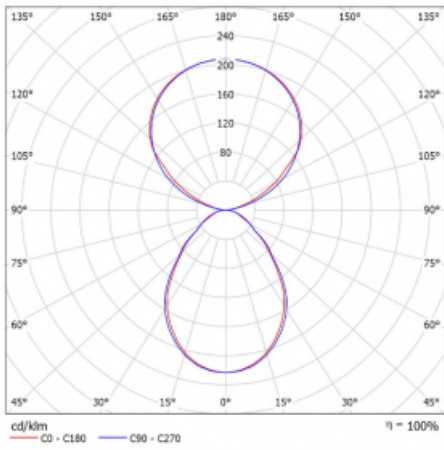

Leuchte

Leira

131-821I-10GEQ/TC, B

Die smarten Leuchten Leira überzeugen nicht nur durch ihr schlichtes Design, sondern vor allem durch mehrere Möglichkeiten, die Lichtintensität zu steuern. Die Variante mit dem nicht dimmbaren EVG ist für eine permanent beleuchtete Lobby geeignet. Eine Leuchte mit Dimmfunktion auf Tastendruck wird zum Beispiel im Empfangsbereich geschätzt. Das Modell mit Bewegungssensor sorgt für automatisches Dimmen in Besprechungsräumen. Und für das Büro? Da passt die Variante mit einer Adressiereinheit am besten, die alle Leuchten im Raum anhand der Erfassung von Personen dimmt und aufdreht und für eine optimale Arbeitsbeleuchtung sorgt. Die Leira-Leuchten sind als ein minimalistisches Element hergestellt, das für die meisten Innenräume geeignet ist und die Möglichkeit bietet, den Raum ohne unnötige Beleuchtungsinstallation neu zu gestalten, wobei man die Leuchte nur an einen anderen Ort stellt.

Typ der Montage	Tischleuchten
Typ der Ausstrahlung	Direkte/indirekte
Form der Leuchte	Eckige
Farbe der Leuchte	Schwarz
Material	Aluminium
Lebensdauer	L80/B20 50 000 Stunden
Garantie	60 Monate
Beschreibung der Leuchte	Tischleuchte
Produktbeschreibung	13-721I-10GEQ/TC, B + 13-7012, B
Abmessungen	615 mm × 325 mm × 1305 mm
Lichtquelle	LED MODUL
Art der Optik	Mikroprismatische Optik
Lichtstrom	7610 lm ± 10 %
Farbtemperatur	2700 K - 6500 K Tunable White
Leuchtwirkungsgrad	105 lm/W
MacAdam Lichtquelle	3
Farbwiedergabeindex	90
UGR max. X=4H Y=8H, ρ=70,50,20	14.7
Leistungsaufnahme	72.6 W ± 10 %
Anschluss der Leuchte	DALI DT8
Elektrische Spannung	220-240V
Frequenz	50/60Hz

Technische Zeichnung

Kurve

Zum Herunterladen

Montageanleitung

Fotografie