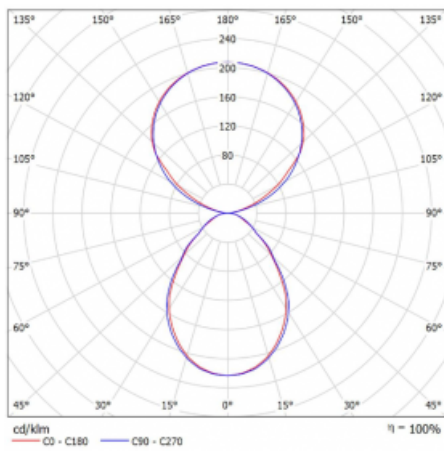

Typ der Montage	Tischleuchten
Typ der Ausstrahlung	Direkte/indirekte
Form der Leuchte	Eckige
Farbe der Leuchte	Schwarz
Material	Aluminium
Lebensdauer	L80/B20 50 000 Stunden
Garantie	5 years
Beschreibung der Leuchte	Tischleuchte
Produktbeschreibung	13-721I-10GEQ/TC, B + 13-7012, B
Abmessungen	615 mm × 325 mm × 1305 mm
Lichtquelle	LED MODUL
Art der Optik	Mikroprismatische Optik, Klar abdeckung
Lichtstrom*	7610 lm
Farbtemperatur	2700 K - 6500 K Tunable White
Leuchtwirkungsgrad	105 lm/W
MacAdam Lichtquelle	3
Farbwiedergabeindex	90
UGR max. X=4H Y=8H, $\rho=70,50,20$	14.7

Technische Zeichnung

Leistungsaufnahme* 72.6 W

Anschluss der Leuchte DALI DT8

Elektrische Spannung 220-240V

Frequenz 50/60Hz

⊕ CE IP 20

*±10 %

Kurve