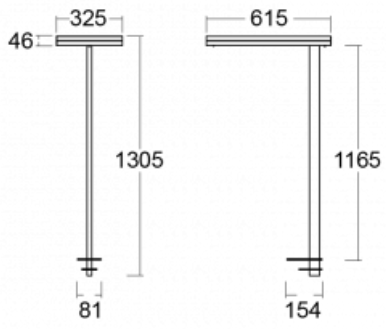

Leuchte

Leira

131-821I-10GEQ/TC, B

Die smarten Leuchten Leira überzeugen nicht nur durch ihr schlichtes Design, sondern vor allem durch mehrere Möglichkeiten, die Lichtintensität zu steuern. Die Variante mit dem nicht dimmbaren EVG ist für eine permanent beleuchtete Lobby geeignet. Eine Leuchte mit Dimmfunktion auf Tastendruck wird zum Beispiel im Empfangsbereich geschätzt. Das Modell mit Bewegungssensor sorgt für automatisches Dimmen in Besprechungsräumen. Und für das Büro? Da passt die Variante mit einer Adressiereinheit am besten, die alle Leuchten im Raum anhand der Erfassung von Personen dimmt und aufdreht und für eine optimale Arbeitsbeleuchtung sorgt. Die Leira-Leuchten sind als ein minimalistisches Element hergestellt, das für die meisten Innenräume geeignet ist und die Möglichkeit bietet, den Raum ohne unnötige Beleuchtungsinstallation neu zu gestalten, wobei man die Leuchte nur an einen anderen Ort stellt.

Typ der Montage	Tischleuchten
Typ der Ausstrahlung	Direkte/indirekte
Form der Leuchte	Eckige
Farbe der Leuchte	Schwarz
Material	Aluminium
Lebensdauer	L80/B20 50 000 Stunden
Garantie	60 Monate
Beschreibung der Leuchte	Tischleuchte
Produktbeschreibung	13-721I-10GEQ/TC, B + 13-7012, B
Abmessungen	615 mm × 325 mm × 1305 mm
Lichtquelle	LED MODUL
Art der Optik	Mikroprismatische Optik
Lichtstrom	7610 lm ± 10 %
Farbtemperatur	2700 K - 6500 K Tunable White
Leuchtwirkungsgrad	105 lm/W
MacAdam Lichtquelle	3
Farbwiedergabeindex	90
UGR max. X=4H Y=8H, ρ=70,50,20	14.7
Leistungsaufnahme	72.6 W ± 10 %
Anschluss der Leuchte	DALI DT8
Elektrische Spannung	220-240V
Frequenz	50/60Hz

Technische Zeichnung

Kurve

Zum Herunterladen

Montageanleitung

Fotografie