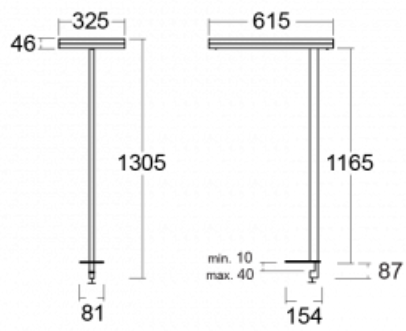

Typ der Montage	Tischleuchten
Typ der Ausstrahlung	Direkte/indirekte
Form der Leuchte	Eckige
Farbe der Leuchte	Weiss
Material	Aluminium
Lebensdauer	L80/B20 50 000 Stunden
Garantie	5 years
Beschreibung der Leuchte	Tischleuchte
Produktbeschreibung	13-721I-10GEQ/TC, W + 13-7012, W
Abmessungen	615 mm × 325 mm × 1305 mm
Lichtquelle	LED MODUL
Art der Optik	Mikroprismatische Optik, Klar abdeckung
Lichtstrom*	7610 lm
Farbtemperatur	2700 K - 6500 K Tunable White
Leuchtwirkungsgrad	105 lm/W
MacAdam Lichtquelle	3
Farbwiedergabeindex	90
UGR max. X=4H Y=8H, $\rho=70,50,20$	14.7

## Technische Zeichnung

Leistungsaufnahme\* 72.6 W

Anschluss der Leuchte DALI DT8

Elektrische Spannung 220-240V

Frequenz 50/60Hz

⊕ CE IP 20

\*±10 %