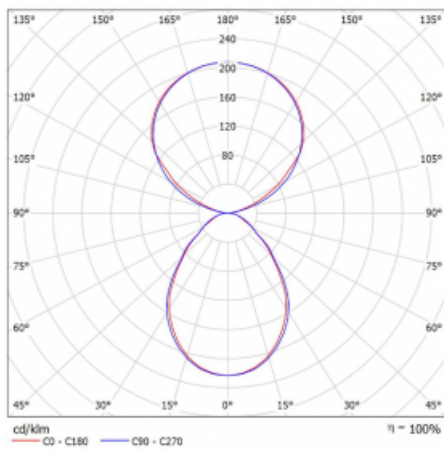

Typ der Montage	Tischleuchten
Typ der Ausstrahlung	Direkte/indirekte
Form der Leuchte	Eckige
Farbe der Leuchte	Weiss
Material	Aluminium
Lebensdauer	L80/B20 50 000 Stunden
Garantie	5 years
Beschreibung der Leuchte	Tischleuchte
Produktbeschreibung	13-721I-10GEQ/TC, W + 13-7012, W
Abmessungen	615 mm × 325 mm × 1305 mm
Lichtquelle	LED MODUL
Art der Optik	Mikroprismatische Optik, Klar abdeckung
Lichtstrom*	7610 lm
Farbtemperatur	2700 K - 6500 K Tunable White
Leuchtwirkungsgrad	105 lm/W
MacAdam Lichtquelle	3
Farbwiedergabeindex	90
UGR max. X=4H Y=8H, $\rho=70,50,20$	14.7

## Technische Zeichnung

Leistungsaufnahme\* 72.6 W

Anschluss der Leuchte DALI DT8

Elektrische Spannung 220-240V

Frequenz 50/60Hz

⊕ CE IP 20

\*±10 %

## Kurve

**Zum Herunterladen**

Montageanleitung

Fotografie