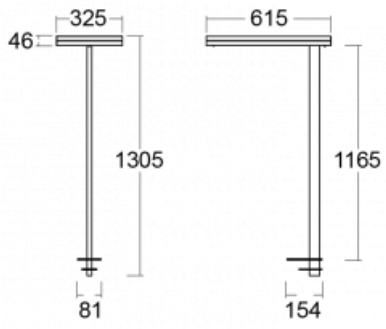

Leuchte

Leira

131-831I-10GEE/830, W

Die smarten Leuchten Leira überzeugen nicht nur durch ihr schlichtes Design, sondern vor allem durch mehrere Möglichkeiten, die Lichtintensität zu steuern. Die Variante mit dem nicht dimmbaren EVG ist für eine permanent beleuchtete Lobby geeignet. Eine Leuchte mit Dimmfunktion auf Tastendruck wird zum Beispiel im Empfangsbereich geschätzt. Das Modell mit Bewegungssensor sorgt für automatisches Dimmen in Besprechungsräumen. Und für das Büro? Da passt die Variante mit einer Adressiereinheit am besten, die alle Leuchten im Raum anhand der Erfassung von Personen dimmt und aufdreht und für eine optimale Arbeitsbeleuchtung sorgt. Die Leira-Leuchten sind als ein minimalistisches Element hergestellt, das für die meisten Innenräume geeignet ist und die Möglichkeit bietet, den Raum ohne unnötige Beleuchtungsinstallation neu zu gestalten, wobei man die Leuchte nur an einen anderen Ort stellt.

Typ der Montage	Tischleuchten
Typ der Ausstrahlung	Direkte/indirekte
Form der Leuchte	Eckige
Farbe der Leuchte	Weiss
Material	Aluminium
Lebensdauer	L80/B20 50 000 Stunden
Garantie	60 Monate
Beschreibung der Leuchte	Tischleuchte
Produktbeschreibung	13-731I-10GEE/830, W + 13-7314, W
Abmessungen	615 mm × 325 mm × 1305 mm
Lichtquelle	LED MODUL
Art der Optik	Mikroprismatische Optik
Lichtstrom	9800 lm ± 10 %
Farbtemperatur	3000 K Warm weiss
Leuchtwirkungsgrad	134 lm/W
MacAdam Lichtquelle	3
Farbwiedergabeindex	80
UGR max. X=4H Y=8H, ρ=70,50,20	12.9
Leistungsaufnahme	73 W ± 10 %
Anschluss der Leuchte	EVG nicht dimmbar
Elektrische Spannung	220-240V
Frequenz	50/60Hz

Technische Zeichnung

Kurve

Zum Herunterladen

Montageanleitung

Fotografie