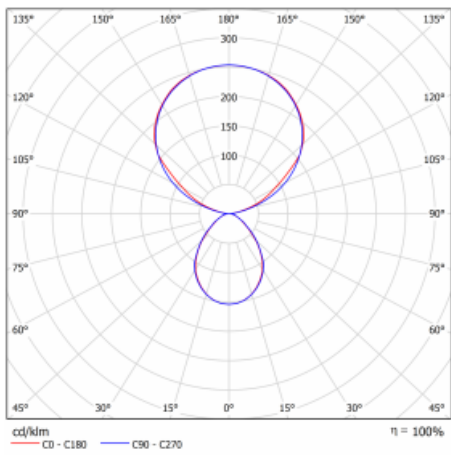

Leuchte

Leira

131-831I-10GEE/830, W

Die smarten Leuchten Leira überzeugen nicht nur durch ihr schlichtes Design, sondern vor allem durch mehrere Möglichkeiten, die Lichtintensität zu steuern. Die Variante mit dem nicht dimmbaren EVG ist für eine permanent beleuchtete Lobby geeignet. Eine Leuchte mit Dimmfunktion auf Tastendruck wird zum Beispiel im Empfangsbereich geschätzt. Das Modell mit Bewegungssensor sorgt für automatisches Dimmen in Besprechungsräumen. Und für das Büro? Da passt die Variante mit einer Adressiereinheit am besten, die alle Leuchten im Raum anhand der Erfassung von Personen dimmt und aufdreht und für eine optimale Arbeitsbeleuchtung sorgt. Die Leira-Leuchten sind als ein minimalistisches Element hergestellt, das für die meisten Innenräume geeignet ist und die Möglichkeit bietet, den Raum ohne unnötige Beleuchtungsinstallation neu zu gestalten, wobei man die Leuchte nur an einen anderen Ort stellt.

Typ der Montage	Tischleuchten
Typ der Ausstrahlung	Direkte/indirekte
Form der Leuchte	Eckige
Farbe der Leuchte	Weiss
Material	Aluminium
Lebensdauer	L80/B20 50 000 Stunden
Garantie	60 Monate
Beschreibung der Leuchte	Tischleuchte
Produktbeschreibung	13-731I-10GEE/830, W + 13-7314, W
Abmessungen	615 mm × 325 mm × 1305 mm
Lichtquelle	LED MODUL
Art der Optik	Mikroprismatische Optik
Lichtstrom	9800 lm ± 10 %
Farbtemperatur	3000 K Warm weiss
Leuchtwirkungsgrad	134 lm/W
MacAdam Lichtquelle	3
Farbwiedergabeindex	80
UGR max. X=4H Y=8H, ρ=70,50,20	12.9
Leistungsaufnahme	73 W ± 10 %
Anschluss der Leuchte	EVG nicht dimmbar
Elektrische Spannung	220-240V
Frequenz	50/60Hz

Technische Zeichnung

Kurve

Zum Herunterladen

Montageanleitung

Fotografie