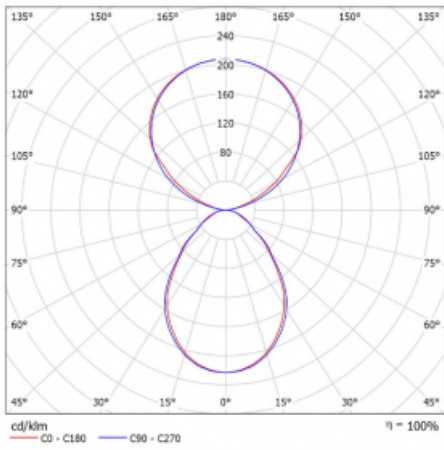

Leuchte

Leira

131-831I-10GEQ/TC, W

Die smarten Leuchten Leira überzeugen nicht nur durch ihr schlichtes Design, sondern vor allem durch mehrere Möglichkeiten, die Lichtintensität zu steuern. Die Variante mit dem nicht dimmbaren EVG ist für eine permanent beleuchtete Lobby geeignet. Eine Leuchte mit Dimmfunktion auf Tastendruck wird zum Beispiel im Empfangsbereich geschätzt. Das Modell mit Bewegungssensor sorgt für automatisches Dimmen in Besprechungsräumen. Und für das Büro? Da passt die Variante mit einer Adressiereinheit am besten, die alle Leuchten im Raum anhand der Erfassung von Personen dimmt und aufdreht und für eine optimale Arbeitsbeleuchtung sorgt. Die Leira-Leuchten sind als ein minimalistisches Element hergestellt, das für die meisten Innenräume geeignet ist und die Möglichkeit bietet, den Raum ohne unnötige Beleuchtungsinstallation neu zu gestalten, wobei man die Leuchte nur an einen anderen Ort stellt.

Typ der Montage	Tischleuchten
Typ der Ausstrahlung	Direkte/indirekte
Form der Leuchte	Eckige
Farbe der Leuchte	Weiss
Material	Aluminium
Lebensdauer	L80/B20 50 000 Stunden
Garantie	60 Monate
Beschreibung der Leuchte	Tischleuchte
Produktbeschreibung	13-731I-10GEQ/TC, W + 13-7316, W
Abmessungen	615 mm × 325 mm × 1305 mm
Lichtquelle	LED MODUL
Art der Optik	Mikroprismatische Optik
Lichtstrom	7610 lm ± 10 %
Farbtemperatur	2700 K - 6500 K Tunable White
Leuchtwirkungsgrad	105 lm/W
MacAdam Lichtquelle	3
Farbwiedergabeindex	90
UGR max. X=4H Y=8H, ρ=70,50,20	14.7
Leistungsaufnahme	72.6 W ± 10 %
Anschluss der Leuchte	DALI DT8
Elektrische Spannung	220-240V
Frequenz	50/60Hz

Technische Zeichnung

Kurve

Zum Herunterladen

Montageanleitung

Fotografie