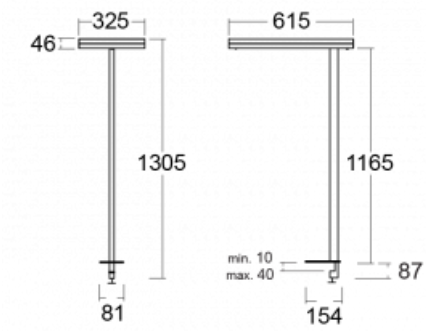

Leuchte

Leira

131-831I-10GEQ/TC, W

Die smarten Leuchten Leira überzeugen nicht nur durch ihr schlichtes Design, sondern vor allem durch mehrere Möglichkeiten, die Lichtintensität zu steuern. Die Variante mit dem nicht dimmbaren EVG ist für eine permanent beleuchtete Lobby geeignet. Eine Leuchte mit Dimmfunktion auf Tastendruck wird zum Beispiel im Empfangsbereich geschätzt. Das Modell mit Bewegungssensor sorgt für automatisches Dimmen in Besprechungsräumen. Und für das Büro? Da passt die Variante mit einer Adressiereinheit am besten, die alle Leuchten im Raum anhand der Erfassung von Personen dimmt und aufdreht und für eine optimale Arbeitsbeleuchtung sorgt. Die Leira-Leuchten sind als ein minimalistisches Element hergestellt, das für die meisten Innenräume geeignet ist und die Möglichkeit bietet, den Raum ohne unnötige Beleuchtungsinstallation neu zu gestalten, wobei man die Leuchte nur an einen anderen Ort stellt.

Typ der Montage	Tischleuchten
Typ der Ausstrahlung	Direkte/indirekte
Form der Leuchte	Eckige
Farbe der Leuchte	Weiss
Material	Aluminium
Lebensdauer	L80/B20 50 000 Stunden
Garantie	5 years
Beschreibung der Leuchte	Tischleuchte
Produktbeschreibung	13-731I-10GEQ/TC, W + 13-7316, W
Abmessungen	615 mm × 325 mm × 1305 mm
Lichtquelle	LED MODUL
Art der Optik	Mikroprismatische Optik, Klar abdeckung
Lichtstrom*	7610 lm
Farbtemperatur	2700 K - 6500 K Tunable White
Leuchtwirkungsgrad	105 lm/W
MacAdam Lichtquelle	3
Farbwiedergabeindex	90
UGR max. X=4H Y=8H, $\rho=70,50,20$	14.7

Technische Zeichnung

Leistungsaufnahme* 72.6 W

Anschluss der Leuchte DALI DT8

Elektrische Spannung 220-240V

Frequenz 50/60Hz

⊕ CE IP 20

*±10 %

Kurve