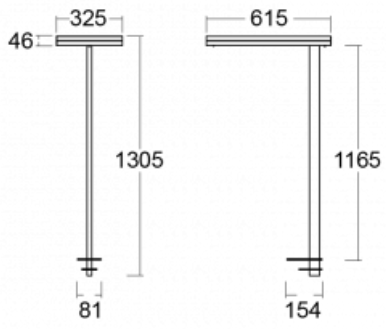

Leuchte

Leira

131-831I-10GEQ/TC, W

Die smarten Leuchten Leira überzeugen nicht nur durch ihr schlichtes Design, sondern vor allem durch mehrere Möglichkeiten, die Lichtintensität zu steuern. Die Variante mit dem nicht dimmbaren EVG ist für eine permanent beleuchtete Lobby geeignet. Eine Leuchte mit Dimmfunktion auf Tastendruck wird zum Beispiel im Empfangsbereich geschätzt. Das Modell mit Bewegungssensor sorgt für automatisches Dimmen in Besprechungsräumen. Und für das Büro? Da passt die Variante mit einer Adressiereinheit am besten, die alle Leuchten im Raum anhand der Erfassung von Personen dimmt und aufdreht und für eine optimale Arbeitsbeleuchtung sorgt. Die Leira-Leuchten sind als ein minimalistisches Element hergestellt, das für die meisten Innenräume geeignet ist und die Möglichkeit bietet, den Raum ohne unnötige Beleuchtungsinstallation neu zu gestalten, wobei man die Leuchte nur an einen anderen Ort stellt.

Typ der Montage	Tischleuchten
Typ der Ausstrahlung	Direkte/indirekte
Form der Leuchte	Eckige
Farbe der Leuchte	Weiss
Material	Aluminium
Lebensdauer	L80/B20 50 000 Stunden
Garantie	60 Monate
Beschreibung der Leuchte	Tischleuchte
Produktbeschreibung	13-731I-10GEQ/TC, W + 13-7316, W
Abmessungen	615 mm × 325 mm × 1305 mm
Lichtquelle	LED MODUL
Art der Optik	Mikroprismatische Optik
Lichtstrom	7610 lm ± 10 %
Farbtemperatur	2700 K - 6500 K Tunable White
Leuchtwirkungsgrad	105 lm/W
MacAdam Lichtquelle	3
Farbwiedergabeindex	90
UGR max. X=4H Y=8H, ρ=70,50,20	14.7
Leistungsaufnahme	72.6 W ± 10 %
Anschluss der Leuchte	DALI DT8
Elektrische Spannung	220-240V
Frequenz	50/60Hz

Technische Zeichnung

Kurve

Zum Herunterladen

Montageanleitung

Fotografie