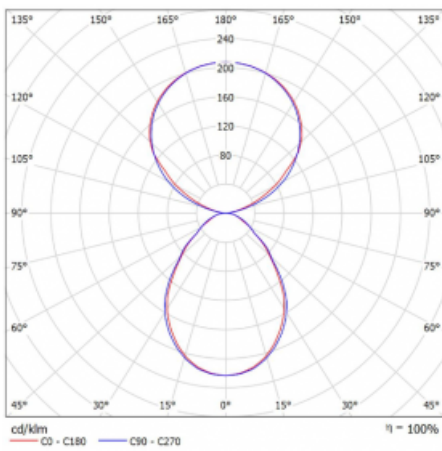

Typ der Montage	Tischleuchten
Typ der Ausstrahlung	Direkte/indirekte
Form der Leuchte	Eckige
Farbe der Leuchte	Weiss
Material	Aluminium
Lebensdauer	L80/B20 50 000 Stunden
Garantie	5 years
Beschreibung der Leuchte	Tischleuchte
Produktbeschreibung	13-731I-10GEQ/TC, W + 13-7316, W
Abmessungen	615 mm × 325 mm × 1305 mm
Lichtquelle	LED MODUL
Art der Optik	Mikroprismatische Optik, Klar abdeckung
Lichtstrom*	7610 lm
Farbtemperatur	2700 K - 6500 K Tunable White
Leuchtwirkungsgrad	105 lm/W
MacAdam Lichtquelle	3
Farbwiedergabeindex	90
UGR max. X=4H Y=8H, $\rho=70,50,20$	14.7

Technische Zeichnung

Leistungsaufnahme* 72.6 W

Anschluss der Leuchte DALI DT8

Elektrische Spannung 220-240V

Frequenz 50/60Hz

⊕ CE IP 20

*±10 %

Kurve