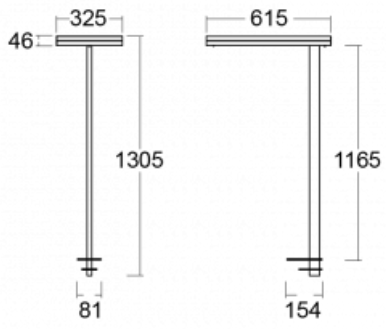

Typ der Montage	Tischleuchten
Typ der Ausstrahlung	Direkte/indirekte
Form der Leuchte	Eckige
Farbe der Leuchte	Weiss
Material	Aluminium
Lebensdauer	L80/B20 50 000 Stunden
Garantie	60 Monate
Beschreibung der Leuchte	Tischleuchte
Produktbeschreibung	13-731I-10GET/830, W + 13-7316, W
Abmessungen	615 mm × 325 mm × 1305 mm
Lichtquelle	LED MODUL
Art der Optik	Mikroprismatische Optik
Lichtstrom	9800 lm ± 10 %
Farbtemperatur	3000 K Warm weiss
Leuchtwirkungsgrad	134 lm/W
MacAdam Lichtquelle	3
Farbwiedergabeindex	80
UGR max. X=4H Y=8H, ρ=70,50,20	12.9
Leistungsaufnahme	73 W ± 10 %
Anschluss der Leuchte	Dimmbar mit Taster
Elektrische Spannung	220-240V
Frequenz	50/60Hz

## Technische Zeichnung