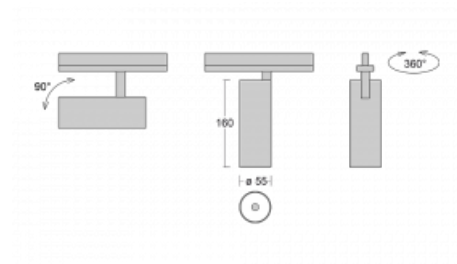

Leuchte

Vali55-T

178-600F-10GGE/930, W

Wenn Sie eine wirklich dezent aussehende zylindrische Trackleuchte mit kleinen Abmessungen, einer hochwertigen Aluminiumkonstruktion und guten Lichtparametern suchen, gibt es nicht viel zu überlegen, die Leuchte Vali55-T ist genau das Richtige für Sie. Sie findet Anwendung vor allem bei der Beleuchtung kleinerer Verkaufsflächen wie z. B. Vitrinen oder bei der Anstrahlung eines bestimmten Produkts. Sie kann aber auch zur Beleuchtung von Kunstobjekten und in einigen Fällen auch in Privatwohnungen eingesetzt werden. In die Leuchten wurden Adapter für die 3ph-Schiene Global Track von der Firma Nordic Aluminium implementiert.

Technische Zeichnung

Typ der Montage	Schienenleuchten
Typ der Ausstrahlung	Direkte
Form der Leuchte	Rundleuchte
Farbe der Leuchte	Weiss
Material	Aluminium
Lebensdauer	L80/B20 50 000 Stunden
Garantie	5 years
Beschreibung der Leuchte	Schienenleuchte
Abmessungen	ø 55 mm × 160 mm
Gewicht	0.5 kg
Lichtquelle	LED MODUL
Art der Optik	Reflektor
Lichtstrom	1650 lm ± 10 %
Farbtemperatur	3000 K Warm weiss
Leuchtwirkungsgrad	83 lm/W
MacAdam Lichtquelle	3
Farbwiedergabeindex	90
Abstrahlwinkel	45°
UGR max. X=4H Y=8H, ρ=70,50,20	22.6