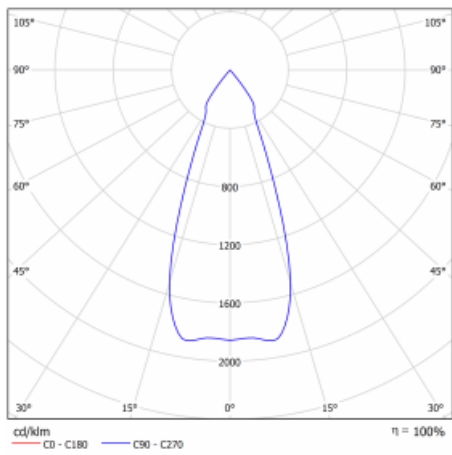

Leuchte

Gatu

21-001F-10GHV/830, W +
00-00155DI

Wenn man einfaches Design zu Grunde nimmt und Funktionalität hinzufügt, entstehen die Leuchten der Gatu-Familie. Sie können die Einbauleuchte mit schwenkbarem Scheinwerfer je nach Bedarf auf das gewünschte Objekt richten. Neben leuchtstarken LEDs mit einer Farbwiedergabe von $Ra > 80$ oder $Ra > 90$ umfasst die Beleuchtung auch eine breite Palette von Leuchtmitteln. Die Technologie RealWhite betont Weiß, StrongColour akzentuiert die gewählte Farbe und Realcolour mit einer extrem hohen Farbwiedergabe von $Ra > 97$ hebt die tatsächliche Farbe des Objekts hervor. Dadurch wirkt das beleuchtete Objekt noch ansprechender, weshalb sich die Gatu-Beleuchtung für Geschäftsräume, Autohäuser und Schaufenster eignet.

Typ der Montage	Einbauleuchten
Typ der Ausstrahlung	Direkte
Form der Leuchte	Eckige
Farbe der Leuchte	Weiss
Material	Stahlblech
Lebensdauer	L80/B10 50 000 Stunden
Garantie	5 years
Beschreibung der Leuchte	Einbauleuchte
Abmessungen	185 mm × 185 mm × 100 mm
Gewicht	0.83 kg
Lichtquelle	LED MODUL
Art der Optik	Reflektor
Lichtstrom	2640 lm ± 10 %
Farbtemperatur	3000 K Warm weiss
Leuchtwirkungsgrad	108 lm/W
MacAdam Lichtquelle	3
Farbwiedergabeindex	80
Abstrahlwinkel	41°
Leistungsaufnahme	24.5 W ± 10 %
Anschluss der Leuchte	Multiwatt DALI dimmbar
Elektrische Spannung	220-240V
Frequenz	50/60Hz

 **CE** IP 20

Technische Zeichnung

Kurve

Zum Herunterladen

Montageanleitung

Fotografie