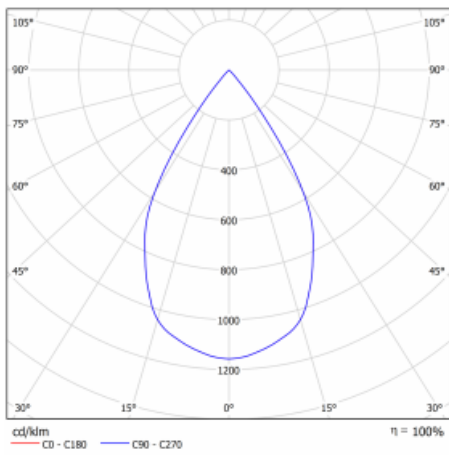

Leuchte

Gatu

21-001W-10GHV/M/840, S +
00-00153MI

Wenn man einfaches Design zu Grunde nimmt und Funktionalität hinzufügt, entstehen die Leuchten der Gatu-Familie. Sie können die Einbauleuchte mit schwenkbarem Scheinwerfer je nach Bedarf auf das gewünschte Objekt richten. Neben leuchtstarken LEDs mit einer Farbwiedergabe von Ra>80 oder Ra>90 umfasst die Beleuchtung auch eine breite Palette von Leuchtmitteln. Die Technologie RealWhite betont Weiß, StrongColour akzentuiert die gewählte Farbe und Realcolour mit einer extrem hohen Farbwiedergabe von Ra>97 hebt die tatsächliche Farbe des Objekts hervor. Dadurch wirkt das beleuchtete Objekt noch ansprechender, weshalb sich die Gatu-Beleuchtung für Geschäftsräume, Kulturräume, Autohäuser und Schaufenster eignet.

Typ der Montage	Einbauleuchten
Typ der Ausstrahlung	Direkte
Form der Leuchte	Eckige
Farbe der Leuchte	Silber
Material	Stahlblech
Lebensdauer	L80/B10 50 000 Stunden
Garantie	5 years
Beschreibung der Leuchte	Einbauleuchte
Abmessungen	185 mm × 185 mm × 100 mm
Lichtquelle	LED MODUL
Art der Optik	Reflektor
Lichtstrom	2770 lm ± 10 %
Farbtemperatur	4000 K Kalt weiss
Leuchtwirkungsgrad	113 lm/W
MacAdam Lichtquelle	3
Farbwiedergabeindex	80
Abstrahlwinkel	62°
Leistungsaufnahme	24.5 W ± 10 %
Anschluss der Leuchte	Multiwatt EVG und Notlicht 1 Stunde
Elektrische Spannung	220-240V
Frequenz	50/60Hz

 **CE** IP 20

Technische Zeichnung

Kurve

Zum Herunterladen

Montageanleitung

Fotografie