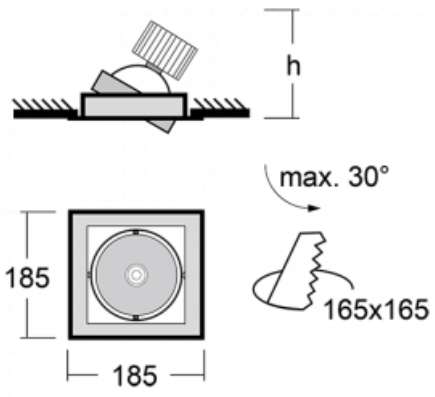

Leuchte

Gatu

21-001W-10GHV/M/840, S +
00-00153MI

Wenn man einfaches Design zu Grunde nimmt und Funktionalität hinzufügt, entstehen die Leuchten der Gatu-Familie. Sie können die Einbauleuchte mit schwenkbarem Scheinwerfer je nach Bedarf auf das gewünschte Objekt richten. Neben leuchtstarken LEDs mit einer Farbwiedergabe von Ra>80 oder Ra>90 umfasst die Beleuchtung auch eine breite Palette von Leuchtmitteln. Die Technologie RealWhite betont Weiß, StrongColour akzentuiert die gewählte Farbe und Realcolour mit einer extrem hohen Farbwiedergabe von Ra>97 hebt die tatsächliche Farbe des Objekts hervor. Dadurch wirkt das beleuchtete Objekt noch ansprechender, weshalb sich die Gatu-Beleuchtung für Geschäftsräume, Kulturräume, Autohäuser und Schaufenster eignet.

Typ der Montage	Einbauleuchten
Typ der Ausstrahlung	Direkte
Form der Leuchte	Eckige
Farbe der Leuchte	Silber
Material	Stahlblech
Lebensdauer	L80/B10 50 000 Stunden
Garantie	5 years
Beschreibung der Leuchte	Einbauleuchte
Abmessungen	185 mm × 185 mm × 100 mm
Lichtquelle	LED MODUL
Art der Optik	Reflektor
Lichtstrom	2770 lm ± 10 %
Farbtemperatur	4000 K Kalt weiss
Leuchtwirkungsgrad	113 lm/W
MacAdam Lichtquelle	3
Farbwiedergabeindex	80
Abstrahlwinkel	62°
Leistungsaufnahme	24.5 W ± 10 %
Anschluss der Leuchte	Multiwatt EVG und Notlicht 1 Stunde
Elektrische Spannung	220-240V
Frequenz	50/60Hz

 **CE** IP 20

Technische Zeichnung

Kurve

Zum Herunterladen

Montageanleitung

Fotografie