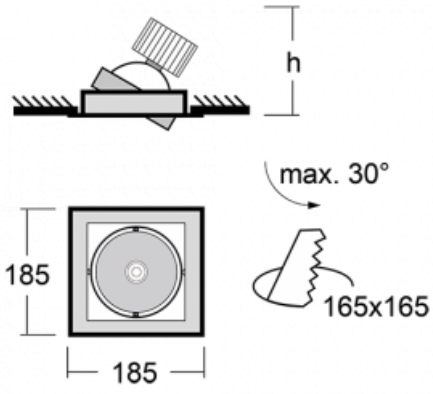

Leuchte

Gatu

21-001W-10GJV/830, W +
00-00155DI

Wenn man einfaches Design zu Grunde nimmt und Funktionalität hinzufügt, entstehen die Leuchten der Gatu-Familie. Sie können die Einbauleuchte mit schwenkbarem Scheinwerfer je nach Bedarf auf das gewünschte Objekt richten. Neben leuchtstarken LEDs mit einer Farbwiedergabe von $Ra > 80$ oder $Ra > 90$ umfasst die Beleuchtung auch eine breite Palette von Leuchtmitteln. Die Technologie RealWhite betont Weiß, StrongColour akzentuiert die gewählte Farbe und Realcolour mit einer extrem hohen Farbwiedergabe von $Ra > 97$ hebt die tatsächliche Farbe des Objekts hervor. Dadurch wirkt das beleuchtete Objekt noch ansprechender, weshalb sich die Gatu-Beleuchtung für Geschäftsräume, Kulturräume, Autohäuser und Schaufenster eignet.

Typ der Montage	Einbauleuchten
Typ der Ausstrahlung	Direkte
Form der Leuchte	Eckige
Farbe der Leuchte	Weiss
Material	Stahlblech
Lebensdauer	L80/B10 50 000 Stunden
Garantie	5 years
Beschreibung der Leuchte	Einbauleuchte
Abmessungen	185 mm × 185 mm × 100 mm
Lichtquelle	LED MODUL
Art der Optik	Reflektor
Lichtstrom	4230 lm ± 10 %
Farbtemperatur	3000 K Warm weiss
Leuchtwirkungsgrad	95 lm/W
MacAdam Lichtquelle	3
Farbwiedergabeindex	80
Abstrahlwinkel	62°
Leistungsaufnahme	44.5 W ± 10 %
Anschluss der Leuchte	Multiwatt DALI dimmbar
Elektrische Spannung	220-240V
Frequenz	50/60Hz

 **CE** IP 20

Technische Zeichnung

Kurve

Zum Herunterladen

Montageanleitung

Fotografie