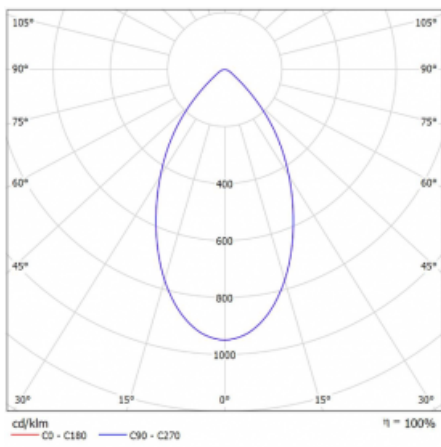

Leuchte

Ture

56-001K-10GHV/M/830, W +
00-00152M

Es handelt sich um eine runden Downlight Einbauleuchte mit einem ausgezeichneten Index $UGR < 19$ bis 3000 lm , was bedeutet, dass die Leuchte nicht blendet. Sie eignet sich für Büros, Besprechungsräume und dank der speziellen Leuchtmittel auch für Ausstellungsräume. RealWhite hebt das Weiß, StrongColour wieder die ausgewählte Farbe hervor und Realcolour akzentuiert die eigene Farbe. Mit Tunable White können Sie die Farbtemperatur je nach Tageszeit einstellen. Mit Hilfe dieser Leuchtmittel wirken die beleuchteten Objekte noch ansprechender. Die hohe Schutzstufe IP54 verhindert das Eindringen von Wasser und Fremdkörpern. So können Sie die Leuchte auch in anspruchsvollen Umgebungen wie z. B. einem Wellnesszentrum einsetzen. Die Leistung beträgt bis zu 118 lm/W . Ture wird in drei Varianten hergestellt – kleine Leuchte mit einem Durchmesser von 145 mm , mittlere Leuchte mit einem Durchmesser von 185 mm und die größte Leuchte mit einem Durchmesser von 226 mm .

Typ der Montage	Einbauleuchten
Typ der Ausstrahlung	Direkte
Form der Leuchte	Rundleuchte
Farbe der Leuchte	Weiss
Material	Aluminium
Lebensdauer	L80/B20 50 000 Stunden
Garantie	5 years
Beschreibung der Leuchte	Einbauleuchte
Abmessungen	$\varnothing 185 \text{ mm} \times 100 \text{ mm}$
Art der Optik	Opaler Diffusor
Lichtstrom	$1980 \text{ lm} \pm 10 \%$
Farbtemperatur	3000 K Warm weiss
Leuchtwirkungsgrad	110 lm/W
MacAdam Lichtquelle	3
Farbwiedergabeindex	80
UGR max. X=4H Y=8H, $\rho=70,50,20$	17.3
Leistungsaufnahme	$18 \text{ W} \pm 10 \%$
Anschluss der Leuchte	EVG und Notlicht 1 Stunde
Elektrische Spannung	220-240V
Frequenz	50/60Hz

 **CE** IP 54

Technische Zeichnung

Kurve

Zum Herunterladen

Montageanleitung

Fotografie