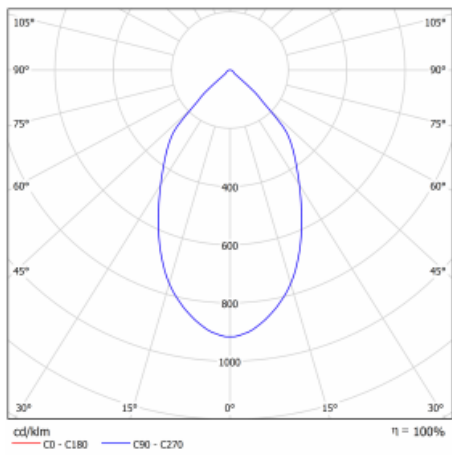

Technische Zeichnung

Kurve