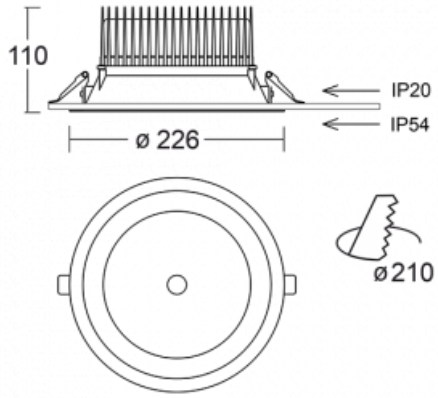

Technische Zeichnung