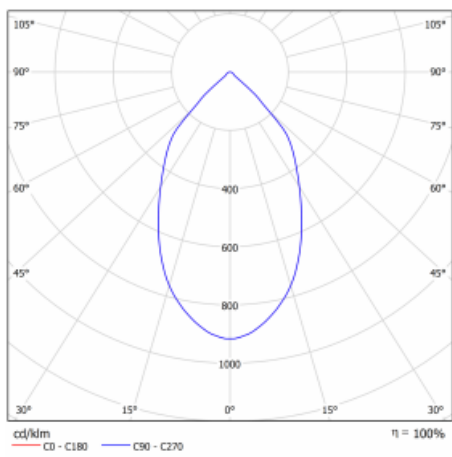

Leuchte

Ture

57-001L-10GHV/M/840, W +
00-00153M3

Es handelt sich um eine runden Downlight Einbauleuchte mit einem ausgezeichneten Index $UGR < 19$ bis 3000 lm , was bedeutet, dass die Leuchte nicht blendet. Sie eignet sich für Büros, Besprechungsräume und dank der speziellen Leuchtmittel auch für Ausstellungsräume. RealWhite hebt das Weiß, StrongColour wieder die ausgewählte Farbe hervor und Realcolour akzentuiert die eigene Farbe. Mit Tunable White können Sie die Farbtemperatur je nach Tageszeit einstellen. Mit Hilfe dieser Leuchtmittel wirken die beleuchteten Objekte noch ansprechender. Die hohe Schutzstufe IP54 verhindert das Eindringen von Wasser und Fremdkörpern. So können Sie die Leuchte auch in anspruchsvollen Umgebungen wie z. B. einem Wellnesszentrum einsetzen. Die Leistung beträgt bis zu 118 lm/W . Ture wird in drei Varianten hergestellt – kleine Leuchte mit einem Durchmesser von 145 mm , mittlere Leuchte mit einem Durchmesser von 185 mm und die größte Leuchte mit einem Durchmesser von 226 mm .

Typ der Montage	Einbauleuchten
Typ der Ausstrahlung	Direkte
Form der Leuchte	Rundleuchte
Farbe der Leuchte	Weiss
Material	Aluminium
Lebensdauer	L80/B10 50 000 Stunden
Garantie	5 years
Beschreibung der Leuchte	Einbauleuchte
Abmessungen	$\varnothing 226 \text{ mm} \times 110 \text{ mm}$
Art der Optik	Glatte Aluminiumreflektor
Lichtstrom	$2810 \text{ lm} \pm 10 \%$
Farbtemperatur	4000 K Kalt weiss
Leuchtwirkungsgrad	115 lm/W
MacAdam Lichtquelle	3
Farbwiedergabeindex	80
UGR max. X=4H Y=8H, $\rho=70,50,20$	12.8
Leistungsaufnahme	$24.5 \text{ W} \pm 10 \%$
Anschluss der Leuchte	EVG und Notlicht 3 Stunden
Elektrische Spannung	220-240V
Frequenz	50/60Hz

  IP 54

Technische Zeichnung

Kurve

Zum Herunterladen

Montageanleitung

Fotografie