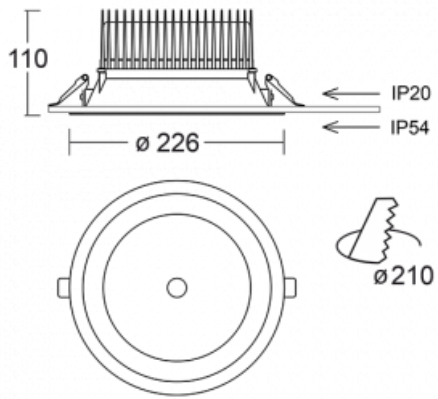

Leuchte

Ture

57-001L-10GHV/M/840, W +
00-00153M3

Es handelt sich um eine runden Downlight Einbauleuchte mit einem ausgezeichneten Index $UGR < 19$ bis 3000 lm , was bedeutet, dass die Leuchte nicht blendet. Sie eignet sich für Büros, Besprechungsräume und dank der speziellen Leuchtmittel auch für Ausstellungsräume. RealWhite hebt das Weiß, StrongColour wieder die ausgewählte Farbe hervor und Realcolour akzentuiert die eigene Farbe. Mit Tunable White können Sie die Farbtemperatur je nach Tageszeit einstellen. Mit Hilfe dieser Leuchtmittel wirken die beleuchteten Objekte noch ansprechender. Die hohe Schutzstufe IP54 verhindert das Eindringen von Wasser und Fremdkörpern. So können Sie die Leuchte auch in anspruchsvollen Umgebungen wie z. B. einem Wellnesszentrum einsetzen. Die Leistung beträgt bis zu 118 lm/W . Ture wird in drei Varianten hergestellt – kleine Leuchte mit einem Durchmesser von 145 mm , mittlere Leuchte mit einem Durchmesser von 185 mm und die größte Leuchte mit einem Durchmesser von 226 mm .

Typ der Montage	Einbauleuchten
Typ der Ausstrahlung	Direkte
Form der Leuchte	Rundleuchte
Farbe der Leuchte	Weiss
Material	Aluminium
Lebensdauer	L80/B10 50 000 Stunden
Garantie	5 years
Beschreibung der Leuchte	Einbauleuchte
Abmessungen	$\varnothing 226 \text{ mm} \times 110 \text{ mm}$
Art der Optik	Glatte Aluminiumreflektor
Lichtstrom	$2810 \text{ lm} \pm 10 \%$
Farbtemperatur	4000 K Kalt weiss
Leuchtwirkungsgrad	115 lm/W
MacAdam Lichtquelle	3
Farbwiedergabeindex	80
UGR max. X=4H Y=8H, $\rho=70,50,20$	12.8
Leistungsaufnahme	$24.5 \text{ W} \pm 10 \%$
Anschluss der Leuchte	EVG und Notlicht 3 Stunden
Elektrische Spannung	220-240V
Frequenz	50/60Hz

  IP 54

Technische Zeichnung

Kurve

Zum Herunterladen

Montageanleitung

Fotografie